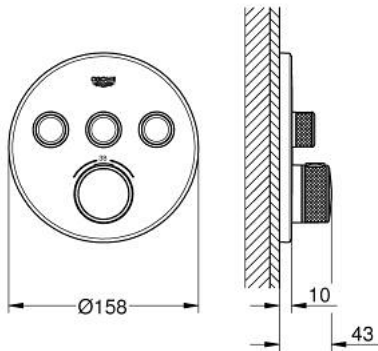

## 29 121 AL0 GROHTHERM SMARTCONTROL ТЕРМОСТАТ ПРИХОВАНОГО МОНТАЖУ ІЗ 3 КНОПКАМИ КЕРУВАННЯ

### ОПИС ПРОДУКТУ

- Колір: графіт темний матовий
- комплект верхньої монтажної частини для вбудованої частини GROHE Rapido SmartBox 35 600/35 604
- металева настінна накладка із GROHE FastFixation (накладка з кришкою і флісовий ущільнювач, вбудоване кріплення), припасування в межах 6°
- покриття GROHE LongLife
- GROHE SmartControl вмикається натисканням кнопки Вкл/Викл, збільшення водного потоку повертанням рукоятки від режиму GROHE EcoJoy (мінімальний) до Full Flow (максимальний)
- замінні символи
- GROHE TurboStat вбудований термоелемент
- GROHE SafeStop - попередньо встановлений обмежувач температури на 38°C
- GROHE SafeStop Plus (додаткова опція) - обмежувач температури води до 43°C / 46°C
- вбудовані зворотні клапани і очисні фільтри
- декілька виходів можуть бути задіяні одночасно
- без набору для чорнкової обробки 35 600/35 604 (замовляйте окремо)
- пропускну здатність виходів: вихід А = 23 л/хв вихід В = 27 л/хв вихід С = 23 л/хв вихід А + В = 33 л/хв вихід А + В + С = 36 л/хв