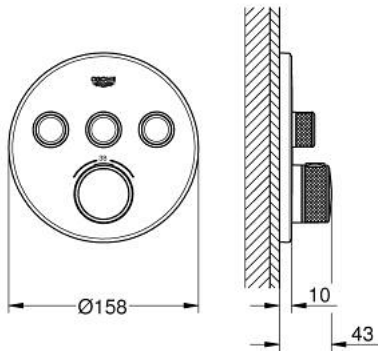

## 29 121 DA0 GROHTHERM SMARTCONTROL ТЕРМОСТАТ ПРИХОВАНОГО МОНТАЖУ ІЗ 3 КНОПКАМИ КЕРУВАННЯ

### ОПИС ПРОДУКТУ

- Колір: теплий захід сонця
- комплект верхньої монтажної частини для вбудованої частини GROHE Rapido SmartBox 35 600/35 604
- металева настінна накладка із GROHE FastFixation (накладка з кришкою і флісовий ущільнювач, вбудоване кріплення), припасування в межах 6°
- покриття GROHE LongLife
- GROHE SmartControl вмикається натисканням кнопки Вкл/Викл, збільшення водного потоку повертанням рукоятки від режиму GROHE EcoJoy (мінімальний) до Full Flow (максимальний)
- замінні символи
- GROHE TurboStat вбудований термоелемент
- GROHE SafeStop - попередньо встановлений обмежувач температури на 38°C
- GROHE SafeStop Plus (додаткова опція) - обмежувач температури води до 43°C / 46°C
- вбудовані зворотні клапани і очисні фільтри
- декілька виходів можуть бути задіяні одночасно
- без набору для чорнкової обробки 35 600/35 604 (замовляйте окремо)
- пропускну здатність виходів: вихід А = 23 л/хв вихід В = 27 л/хв вихід С = 23 л/хв вихід А + В = 33 л/хв вихід А + В + С = 36 л/хв