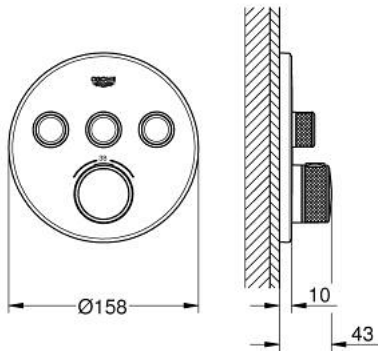

29 121 DA0 GROHTHERM SMARTCONTROL ТЕРМОСТАТ ПРИХОВАНОГО МОНТАЖУ ІЗ 3 КНОПКАМИ КЕРУВАННЯ

ОПИС ПРОДУКТУ

- Колір: теплий захід сонця
- комплект верхньої монтажної частини для вбудованої частини GROHE Rapido SmartBox 35 600/35 604
- металева настінна накладка із GROHE FastFixation (накладка з кришкою і флісовий ущільнювач, вбудоване кріплення), припасування в межах 6°
- покриття GROHE LongLife
- GROHE SmartControl вмикається натисканням кнопки Вкл/Викл, збільшення водного потоку повертанням рукоятки від режиму GROHE EcoJoy (мінімальний) до Full Flow (максимальний)
- замінні символи
- GROHE TurboStat вбудований термоелемент
- GROHE SafeStop - попередньо встановлений обмежувач температури на 38°C
- GROHE SafeStop Plus (додаткова опція) - обмежувач температури води до 43°C / 46°C
- вбудовані зворотні клапани і очисні фільтри
- декілька виходів можуть бути задіяні одночасно
- без набору для чорнкової обробки 35 600/35 604 (замовляйте окремо)
- пропускну здатність виходів: вихід А = 23 л/хв вихід В = 27 л/хв вихід С = 23 л/хв вихід А + В = 33 л/хв вихід А + В + С = 36 л/хв