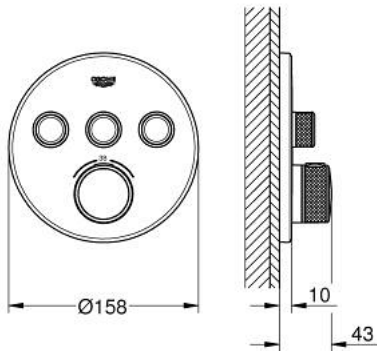

29 121 DC0 GROHTHERM SMARTCONTROL ТЕРМОСТАТ ПРИХОВАНОГО МОНТАЖУ ІЗ 3 КНОПКАМИ КЕРУВАННЯ

ОПИС ПРОДУКТУ

- Колір: суперсталь
- комплект верхньої монтажної частини для вбудованої частини GROHE Rapido SmartBox 35 600/35 604
- металева настінна накладка із GROHE FastFixation (накладка з кришкою і флісовий ущільнювач, вбудоване кріплення), припасування в межах 6°
- покриття GROHE LongLife
- GROHE SmartControl вмикається натисканням кнопки Вкл/Викл, збільшення водного потоку повертанням рукоятки від режиму GROHE EcoJoy (мінімальний) до Full Flow (максимальний)
- замінні символи
- GROHE TurboStat вбудований термоелемент
- GROHE SafeStop - попередньо встановлений обмежувач температури на 38°C
- GROHE SafeStop Plus (додаткова опція) - обмежувач температури води до 43°C / 46°C
- вбудовані зворотні клапани і очисні фільтри
- декілька виходів можуть бути задіяні одночасно
- без набору для чорнкової обробки 35 600/35 604 (замовляйте окремо)
- пропускну здатність виходів: вихід А = 23 л/хв вихід В = 27 л/хв вихід С = 23 л/хв вихід А + В = 33 л/хв вихід А + В + С = 36 л/хв