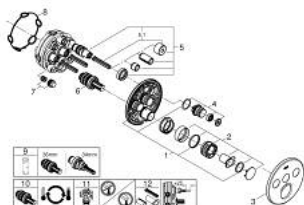

29 121 DC0 GROHTHERM SMARTCONTROL ТЕРМОСТАТ ПРИХОВАНОГО МОНТАЖУ ІЗ 3 КНОПКАМИ КЕРУВАННЯ

ЗАПАСНІ ЧАСТИНИ , січня 2020 – зараз

1. 1: Монтажна плита (Артикул запчастини 48362000)
  2. 2: Ручка регулювання температури (Артикул запчастини 49029DC0)
  3. 3: Розетка (Артикул запчастини 49035DC0)
  4. 4: Натискна кнопка (Артикул запчастини 48361DC0)
  - 4.1: pushbutton (Артикул запчастини 14077000)
  6. 5: Картридж (Артикул запчастини 48359000)
  - 5.1: Шпindel (Артикул запчастини 49088000)
  8. 6: Термостатичний компактний картридж 3/4" (Артикул запчастини 49028000)
  9. 7: Зворотні клапани (Артикул запчастини 47979000)
  10. 8: Ущільнювач (Артикул запчастини 48360000)
  11. 9: Свічковий ключ (Артикул запчастини 49059000)*
  12. 10: Картридж GROHE TurboStat 3/4" (Артикул запчастини 49003000)*
  13. 11: Сервісні заглушки (Артикул запчастини 1405300M)*
  14. 12: Універсальний набір подовжувачів для одноважільних змішувачів, 25 мм (Артикул запчастини 14048000)*
2. Додаткові аксесуари