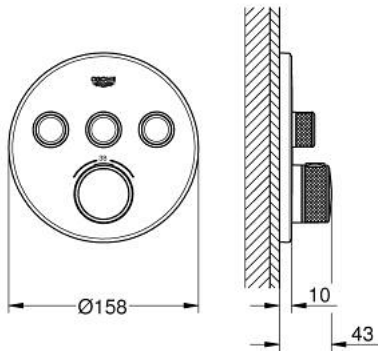

29 121 DL0 GROHTHERM SMARTCONTROL ТЕРМОСТАТ ПРИХОВАНОГО МОНТАЖУ ІЗ 3 КНОПКАМИ КЕРУВАННЯ

ОПИС ПРОДУКТУ

- Колір: теплий захід сонця матовий
- комплект верхньої монтажної частини для вбудованої частини GROHE Rapido SmartBox 35 600/35 604
- металева настінна накладка із GROHE FastFixation (накладка з кришкою і флісовий ущільнювач, вбудоване кріплення), припасування в межах 6°
- покриття GROHE LongLife
- GROHE SmartControl вмикається натисканням кнопки Вкл/Викл, збільшення водного потоку повертанням рукоятки від режиму GROHE EcoJoy (мінімальний) до Full Flow (максимальний)
- замінні символи
- GROHE TurboStat вбудований термоелемент
- GROHE SafeStop - попередньо встановлений обмежувач температури на 38°C
- GROHE SafeStop Plus (додаткова опція) - обмежувач температури води до 43°C / 46°C
- вбудовані зворотні клапани і очисні фільтри
- декілька виходів можуть бути задіяні одночасно
- без набору для чорнкової обробки 35 600/35 604 (замовляйте окремо)
- пропускна здатність виходів: вихід А = 23 л/хв вихід В = 27 л/хв вихід С = 23 л/хв вихід А + В = 33 л/хв вихід А + В + С = 36 л/хв