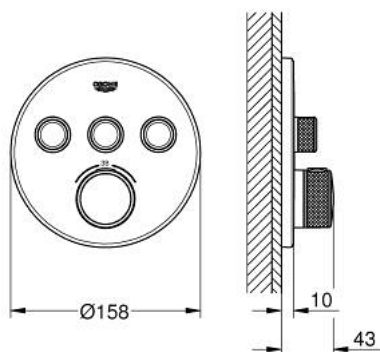

## 29 121 GL0 GROHTHERM SMARTCONTROL ТЕРМОСТАТ ПРИХОВАНОГО МОНТАЖУ ІЗ 3 КНОПКАМИ КЕРУВАННЯ

### ОПИС ПРОДУКТУ

- Колір: холодний світанок
- комплект верхньої монтажної частини для вбудованої частини GROHE Rapido SmartBox 35 600/35 604
- металева настінна накладка із GROHE FastFixation (накладка з кришкою і флісовий ущільнювач, вбудоване кріплення), припасування в межах 6°
- покриття GROHE LongLife
- GROHE SmartControl вмикається натисканням кнопки Вкл/Викл, збільшення водного потоку повертанням рукоятки від режиму GROHE EcoJoy (мінімальний) до Full Flow (максимальний)
- замінні символи
- GROHE TurboStat вбудований термоелемент
- GROHE SafeStop - попередньо встановлений обмежувач температури на 38°C
- GROHE SafeStop Plus (додаткова опція) - обмежувач температури води до 43°C / 46°C
- вбудовані зворотні клапани і очисні фільтри
- декілька виходів можуть бути задіяні одночасно
- без набору для чорнкової обробки 35 600/35 604 (замовляйте окремо)
- пропускну здатність виходів: вихід А = 23 л/хв вихід В = 27 л/хв вихід С = 23 л/хв вихід А + В = 33 л/хв вихід А + В + С = 36 л/хв