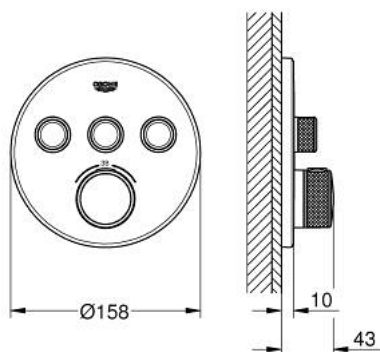

29 121 GN0 GROHTHERM SMARTCONTROL ТЕРМОСТАТ ПРИХОВАНОГО МОНТАЖУ ІЗ 3 КНОПКАМИ КЕРУВАННЯ

ОПИС ПРОДУКТУ

- Колір: холодний світанок матовий
- комплект верхньої монтажної частини для вбудованої частини GROHE Rapido SmartBox 35 600/35 604
- металева настінна накладка із GROHE FastFixation (накладка з кришкою і флісовий ущільнювач, вбудоване кріплення), припасування в межах 6°
- покриття GROHE LongLife
- GROHE SmartControl вмикається натисканням кнопки Вкл/Викл, збільшення водного потоку повертанням рукоятки від режиму GROHE EcoJoy (мінімальний) до Full Flow (максимальний)
- замінні символи
- GROHE TurboStat вбудований термоелемент
- GROHE SafeStop - попередньо встановлений обмежувач температури на 38°C
- GROHE SafeStop Plus (додаткова опція) - обмежувач температури води до 43°C / 46°C
- вбудовані зворотні клапани і очисні фільтри
- декілька виходів можуть бути задіяні одночасно
- без набору для чорнкової обробки 35 600/35 604 (замовляйте окремо)
- пропускну здатність виходів: вихід А = 23 л/хв вихід В = 27 л/хв вихід С = 23 л/хв вихід А + В = 33 л/хв вихід А + В + С = 36 л/хв