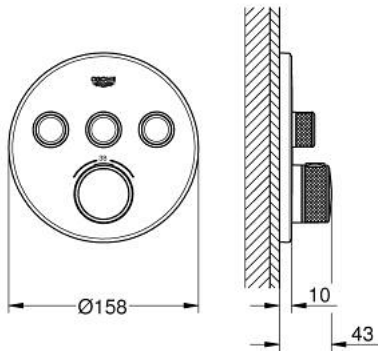

29 121 MG0 GROHTHERM SMARTCONTROL ТЕРМОСТАТ ПРИХОВАНОГО МОНТАЖУ ІЗ 3 КНОПКАМИ КЕРУВАННЯ

ОПИС ПРОДУКТУ

- Колір: satin graphite
- комплект верхньої монтажної частини для вбудованої частини GROHE Rapido SmartBox 35 600/35 604
- металева настінна накладка із GROHE FastFixation (накладка з кришкою і флісовий ущільнювач, вбудоване кріплення), припасування в межах 6°
- покриття GROHE LongLife
- GROHE SmartControl вмикається натисканням кнопки Вкл/Викл, збільшення водного потоку повертанням рукоятки від режиму GROHE EcoJoy (мінімальний) до Full Flow (максимальний)
- замінні символи
- GROHE TurboStat вбудований термоелемент
- GROHE SafeStop - попередньо встановлений обмежувач температури на 38°C
- GROHE SafeStop Plus (додаткова опція) - обмежувач температури води до 43°C / 46°C
- вбудовані зворотні клапани і очисні фільтри
- декілька виходів можуть бути задіяні одночасно
- без набору для чорнкової обробки 35 600/35 604 (замовляйте окремо)
- пропускну здатність виходів: вихід А = 23 л/хв вихід В = 27 л/хв вихід С = 23 л/хв вихід А + В = 33 л/хв вихід А + В + С = 36 л/хв