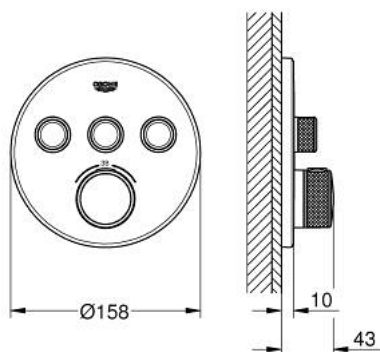

## 29 121 MS0 GROHTHERM SMARTCONTROL ТЕРМОСТАТ ПРИХОВАНОГО МОНТАЖУ ІЗ 3 КНОПКАМИ КЕРУВАННЯ

### ОПИС ПРОДУКТУ

- Колір: satin steel
- комплект верхньої монтажної частини для вбудованої частини GROHE Rapido SmartBox 35 600/35 604
- металева настінна накладка із GROHE FastFixation (накладка з кришкою і флісовий ущільнювач, вбудоване кріплення), припасування в межах 6°
- покриття GROHE LongLife
- GROHE SmartControl вмикається натисканням кнопки Вкл/Викл, збільшення водного потоку повертанням рукоятки від режиму GROHE EcoJoy (мінімальний) до Full Flow (максимальний)
- замінні символи
- GROHE TurboStat вбудований термоелемент
- GROHE SafeStop - попередньо встановлений обмежувач температури на 38°C
- GROHE SafeStop Plus (додаткова опція) - обмежувач температури води до 43°C / 46°C
- вбудовані зворотні клапани і очисні фільтри
- декілька виходів можуть бути задіяні одночасно
- без набору для чорнкової обробки 35 600/35 604 (замовляйте окремо)
- пропускну здатність виходів: вихід А = 23 л/хв вихід В = 27 л/хв вихід С = 23 л/хв вихід А + В = 33 л/хв вихід А + В + С = 36 л/хв