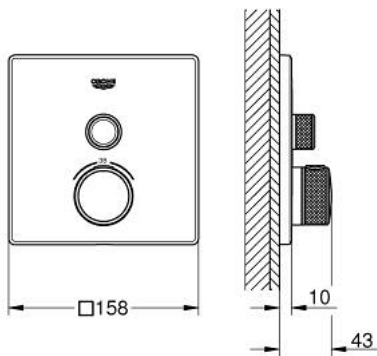

### ОПИС ПРОДУКТУ

- Колір: хром
- комплект верхньої монтажної частини для вбудованої частини GROHE Rapido SmartBox 35 600/35 604
- металева настінна накладка із GROHE FastFixation (накладка з кришкою і флісовий ущільнювач, вбудоване кріплення), припасування в межах 6°
- GROHE LongLife поверхня
- GROHE SmartControl вмикається натисканням кнопки Вкл/Викл, збільшення водного потоку повертанням рукоятки від режиму GROHE EcoJoy (мінімальний) до Full Flow (максимальний)
- замінні символи
- GROHE TurboStat вбудований термоелемент
- GROHE ProGrip із шорсткою структурою
- GROHE SafeStop - попередньо встановлений обмежувач температури на 38°C
- GROHE SafeStop Plus (додаткова опція) - обмежувач температури води до 43°C / 46°C
- вбудовані зворотні клапани і очисні фільтри
- без набору для чорнкової обробки 35 600/35 604 (замовляйте окремо)
- пропускна здатність виходів: вихід А (до зовнішнього клапана) = 34 л/хв вихід В/С = 29 л/хв