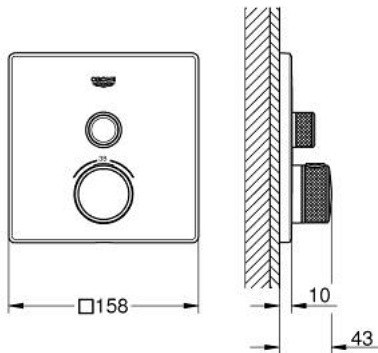

## 29 123 A00 GROHTHERM SMARTCONTROL ТЕРМОСТАТ ПРИХОВАНОГО МОНТАЖУ ІЗ 1 КНОПКОЮ КЕРУВАННЯ

### ОПИС ПРОДУКТУ

- Колір: графіт темний
- комплект верхньої монтажної частини для вбудованої частини GROHE Rapido SmartBox 35 600/35 604
- металева настінна накладка із GROHE FastFixation (накладка з кришкою і флісовий ущільнювач, вбудоване кріплення), припасування в межах 6°
- покриття GROHE LongLife
- GROHE SmartControl вмикається натисканням кнопки Вкл/Викл, збільшення водного потоку повертанням рукоятки від режиму GROHE EcoJoy (мінімальний) до Full Flow (максимальний)
- замінні символи
- GROHE TurboStat вбудований термоелемент
- GROHE SafeStop - попередньо встановлений обмежувач температури на 38°C
- GROHE SafeStop Plus (додаткова опція) - обмежувач температури води до 43°C / 46°C
- вбудовані зворотні клапани і очисні фільтри
- без набору для чорнкової обробки 35 600/35 604 (замовляйте окремо)
- пропускна здатність виходів: вихід А (до зовнішнього клапана) = 34 л/хв вихід В/С = 29 л/хв