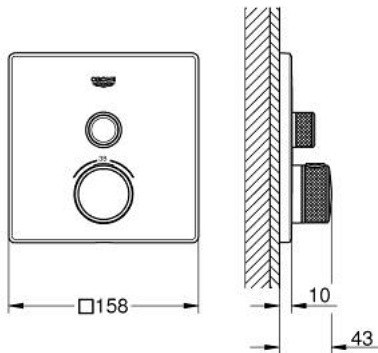

### ОПИС ПРОДУКТУ

- Колір: графіт темний матовий
- комплект верхньої монтажної частини для вбудованої частини GROHE Rapido SmartBox 35 600/35 604
- металева настінна накладка із GROHE FastFixation (накладка з кришкою і флісовий ущільнювач, вбудоване кріплення), припасування в межах 6°
- покриття GROHE LongLife
- GROHE SmartControl вмикається натисканням кнопки Вкл/Викл, збільшення водного потоку повертанням рукоятки від режиму GROHE EcoJoy (мінімальний) до Full Flow (максимальний)
- замінні символи
- GROHE TurboStat вбудований термоелемент
- GROHE SafeStop - попередньо встановлений обмежувач температури на 38°C
- GROHE SafeStop Plus (додаткова опція) - обмежувач температури води до 43°C / 46°C
- вбудовані зворотні клапани і очисні фільтри
- без набору для чорнкової обробки 35 600/35 604 (замовляйте окремо)
- пропускна здатність виходів: вихід А (до зовнішнього клапана) = 34 л/хв вихід В/С = 29 л/хв