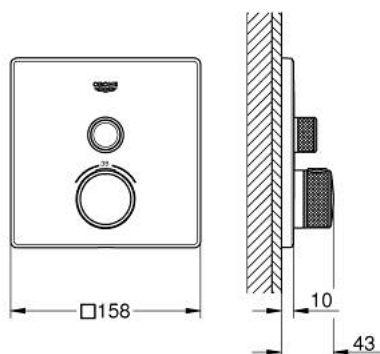

## 29 123 DC0 GROHTHERM SMARTCONTROL ТЕРМОСТАТ ПРИХОВАНОГО МОНТАЖУ ІЗ 1 КНОПКОЮ КЕРУВАННЯ

### ОПИС ПРОДУКТУ

- Колір: суперсталь
- комплект верхньої монтажної частини для вбудованої частини GROHE Rapido SmartBox 35 600/35 604
- металева настінна накладка із GROHE FastFixation (накладка з кришкою і флісовий ущільнювач, вбудоване кріплення), припасування в межах 6°
- покриття GROHE LongLife
- GROHE SmartControl вмикається натисканням кнопки Вкл/Викл, збільшення водного потоку повертанням рукоятки від режиму GROHE EcoJoy (мінімальний) до Full Flow (максимальний)
- замінні символи
- GROHE TurboStat вбудований термоелемент
- GROHE SafeStop - попередньо встановлений обмежувач температури на 38°C
- GROHE SafeStop Plus (додаткова опція) - обмежувач температури води до 43°C / 46°C
- вбудовані зворотні клапани і очисні фільтри
- без набору для чорнової обробки 35 600/35 604 (замовляйте окремо)
- пропускна здатність виходів: вихід А (до зовнішнього клапана) = 34 л/хв вихід В/С = 29 л/хв