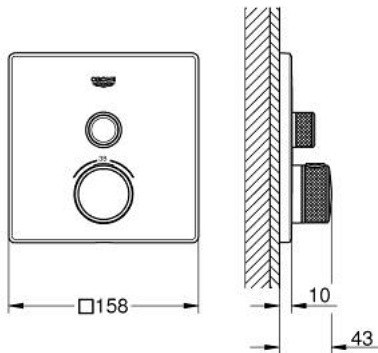

29 123 DL0 GROHTHERM SMARTCONTROL ТЕРМОСТАТ ПРИХОВАНОГО МОНТАЖУ ІЗ 1 КНОПКОЮ КЕРУВАННЯ

ОПИС ПРОДУКТУ

- Колір: теплий захід сонця матовий
- комплект верхньої монтажної частини для вбудованої частини GROHE Rapido SmartBox 35 600/35 604
- металева настінна накладка із GROHE FastFixation (накладка з кришкою і флісовий ущільнювач, вбудоване кріплення), припасування в межах 6°
- покриття GROHE LongLife
- GROHE SmartControl вмикається натисканням кнопки Вкл/Викл, збільшення водного потоку повертанням рукоятки від режиму GROHE EcoJoy (мінімальний) до Full Flow (максимальний)
- замінні символи
- GROHE TurboStat вбудований термоелемент
- GROHE SafeStop - попередньо встановлений обмежувач температури на 38°C
- GROHE SafeStop Plus (додаткова опція) - обмежувач температури води до 43°C / 46°C
- вбудовані зворотні клапани і очисні фільтри
- без набору для чорнкової обробки 35 600/35 604 (замовляйте окремо)
- пропускна здатність виходів: вихід А (до зовнішнього клапана) = 34 л/хв вихід В/С = 29 л/хв