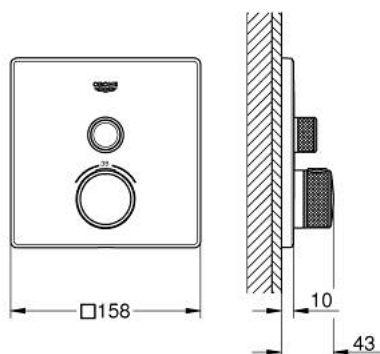

## 29 123 GN0 GROHTHERM SMARTCONTROL ТЕРМОСТАТ ПРИХОВАНОГО МОНТАЖУ ІЗ 1 КНОПКОЮ КЕРУВАННЯ

### ОПИС ПРОДУКТУ

- Колір: холодний світанок матовий
- комплект верхньої монтажної частини для вбудованої частини GROHE Rapido SmartBox 35 600/35 604
- металева настінна накладка із GROHE FastFixation (накладка з кришкою і флісовий ущільнювач, вбудоване кріплення), припасування в межах 6°
- покриття GROHE LongLife
- GROHE SmartControl вмикається натисканням кнопки Вкл/Викл, збільшення водного потоку повертанням рукоятки від режиму GROHE EcoJoy (мінімальний) до Full Flow (максимальний)
- замінні символи
- GROHE TurboStat вбудований термоелемент
- GROHE SafeStop - попередньо встановлений обмежувач температури на 38°C
- GROHE SafeStop Plus (додаткова опція) - обмежувач температури води до 43°C / 46°C
- вбудовані зворотні клапани і очисні фільтри
- без набору для чорнкової обробки 35 600/35 604 (замовляйте окремо)
- пропускна здатність виходів: вихід А (до зовнішнього клапана) = 34 л/хв вихід В/С = 29 л/хв