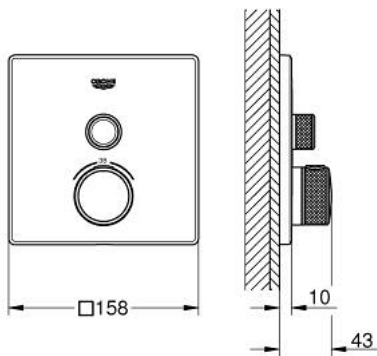

## 29 123 MG0 GROHTHERM SMARTCONTROL ТЕРМОСТАТ ПРИХОВАНОГО МОНТАЖУ ІЗ 1 КНОПКОЮ КЕРУВАННЯ

### ОПИС ПРОДУКТУ

- Колір: satin graphite
- комплект верхньої монтажної частини для вбудованої частини GROHE Rapido SmartBox 35 600/35 604
- металева настінна накладка із GROHE FastFixation (накладка з кришкою і флісовий ущільнювач, вбудоване кріплення), припасування в межах 6°
- покриття GROHE LongLife
- GROHE SmartControl вмикається натисканням кнопки Вкл/Викл, збільшення водного потоку повертанням рукоятки від режиму GROHE EcoJoy (мінімальний) до Full Flow (максимальний)
- замінні символи
- GROHE TurboStat вбудований термоелемент
- GROHE SafeStop - попередньо встановлений обмежувач температури на 38°C
- GROHE SafeStop Plus (додаткова опція) - обмежувач температури води до 43°C / 46°C
- вбудовані зворотні клапани і очисні фільтри
- без набору для чорнкової обробки 35 600/35 604 (замовляйте окремо)
- пропускна здатність виходів: вихід А (до зовнішнього клапана) = 34 л/хв вихід В/С = 29 л/хв