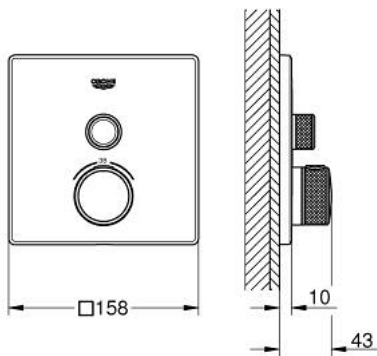

## 29 123 MS0 GROHTHERM SMARTCONTROL ТЕРМОСТАТ ПРИХОВАНОГО МОНТАЖУ ІЗ 1 КНОПКОЮ КЕРУВАННЯ

### ОПИС ПРОДУКТУ

- Колір: satin steel
- комплект верхньої монтажної частини для вбудованої частини GROHE Rapido SmartBox 35 600/35 604
- металева настінна накладка із GROHE FastFixation (накладка з кришкою і флісовий ущільнювач, вбудоване кріплення), припасування в межах 6°
- покриття GROHE LongLife
- GROHE SmartControl вмикається натисканням кнопки Вкл/Викл, збільшення водного потоку повертанням рукоятки від режиму GROHE EcoJoy (мінімальний) до Full Flow (максимальний)
- замінні символи
- GROHE TurboStat вбудований термоелемент
- GROHE SafeStop - попередньо встановлений обмежувач температури на 38°C
- GROHE SafeStop Plus (додаткова опція) - обмежувач температури води до 43°C / 46°C
- вбудовані зворотні клапани і очисні фільтри
- без набору для чорнової обробки 35 600/35 604 (замовляйте окремо)
- пропускна здатність виходів: вихід А (до зовнішнього клапана) = 34 л/хв вихід В/С = 29 л/хв