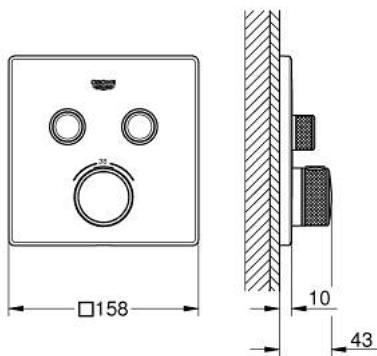

29 124 000 GROHTHERM SMARTCONTROL ТЕРМОСТАТ ПРИХОВАНОГО МОНТАЖУ З 2 КНОПКАМИ КЕРУВАННЯ

ОПИС ПРОДУКТУ

- Колір: хром
- комплект верхньої монтажної частини для вбудованої частини GROHE Rapido SmartBox 35 600/35 604
- металева настінна накладка із GROHE FastFixation (накладка з кришкою і флісовий ущільнювач, вбудоване кріплення), припасування в межах 6°
- GROHE LongLife поверхня
- GROHE SmartControl вмикається натисканням кнопки Вкл/Викл, збільшення водного потоку повертанням рукоятки від режиму GROHE EcoJoy (мінімальний) до Full Flow (максимальний)
- замінні символи
- GROHE TurboStat вбудований термоелемент
- GROHE ProGrip із шорсткою структурою
- GROHE SafeStop - попередньо встановлений обмежувач температури на 38°C
- GROHE SafeStop Plus (додаткова опція) - обмежувач температури води до 43°C / 46°C
- вбудовані зворотні клапани і очисні фільтри
- декілька виходів можуть бути задіяні одночасно
- без набору для чорнкової обробки 35 600/35 604 (замовляйте окремо)
- пропускна здатність виходів: вихід В = 24 л/хв вихід С = 26 л/хв вихід В+С = 29 л/хв