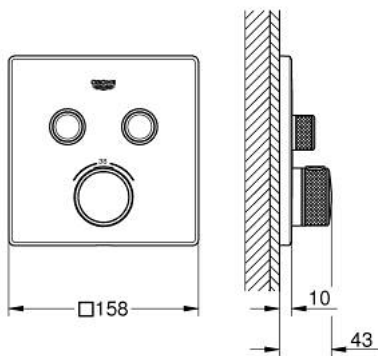

29 124 243 0 GROHTHERM SMARTCONTROL ТЕРМОСТАТ ПРИХОВАНОГО МОНТАЖУ З 2 КНОПКАМИ КЕРУВАННЯ

ОПИС ПРОДУКТУ

- Колір: матовий чорний
- комплект верхньої монтажної частини для вбудованої частини GROHE Rapido SmartBox 35 600/35 604
- металева настінна накладка із GROHE FastFixation (накладка з кришкою і флісовий ущільнювач, вбудоване кріплення), припасування в межах 6°
- GROHE SmartControl вмикається натисканням кнопки Вкл/Викл, збільшення водного потоку повертанням рукоятки від режиму GROHE EcoJoy (мінімальний) до Full Flow (максимальний)
- замінні символи
- GROHE TurboStat вбудований термоелемент
- GROHE ProGrip із шорсткою структурою
- GROHE SafeStop - попередньо встановлений обмежувач температури на 38°C
- GROHE SafeStop Plus (додаткова опція) - обмежувач температури води до 43°C / 46°C
- вбудовані зворотні клапани і очисні фільтри
- декілька виходів можуть бути задіяні одночасно
- без набору для чорнової обробки 35 600/35 604 (замовляйте окремо)
- пропускна здатність виходів: вихід В = 24 л/хв вихід С = 26 л/хв вихід В+С = 29 л/хв