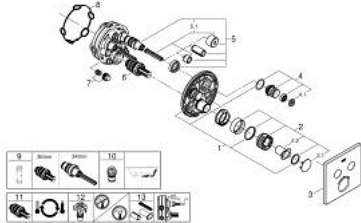

29 124 243 0 GROHTHERM SMARTCONTROL ТЕРМОСТАТ ПРИХОВАНОГО МОНТАЖУ З 2 КНОПКАМИ КЕРУВАННЯ

ЗАПАСНІ ЧАСТИНИ , травня 2024 – зараз

1. 1: Монтажна плита (Артикул запчастини 48363000)
  2. 2: Ручка регулювання температури (Артикул запчастини 490292430)
     - 2.1: Захисна кришка (Артикул запчастини 1015032430)
     - 2.2: handle adaptor (Артикул запчастини 1015059990)
  3. 3: Розетка (Артикул запчастини 490392430)
  4. 4: Натискна кнопка (Артикул запчастини 483612430)
     - 4.1: pushbutton (Артикул запчастини 140772430)
  5. 5: Картридж (Артикул запчастини 48359000)
     - 5.1: Шпindel (Артикул запчастини 49088000)
  6. 6: Термостатичний компактний картридж 3/4" (Артикул запчастини 49028000)
  7. 7: Зворотні клапани (Артикул запчастини 47979000)
  8. 8: Ущільнювач (Артикул запчастини 48360000)
  9. 9: Свічковий ключ (Артикул запчастини 49059000)*
  10. 10: Комбінація захисту від зворотнього потоку (EN1717) (Артикул запчастини 14055000)*
  11. 11: Картридж GROHE TurboStat 3/4" (Артикул запчастини 49003000)*
  12. 12: Сервісні заглушки (Артикул запчастини 1405300M)*
  13. 13: Універсальний набір подовжувачів для одноважільних змішувачів, 25 мм (Артикул запчастини 14048000)*
2. Додаткові аксесуари