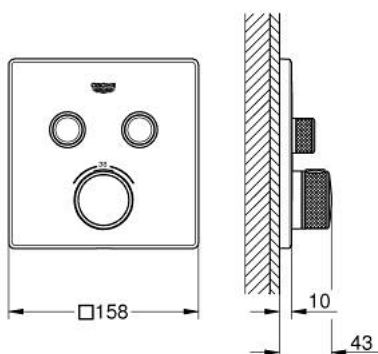

29 124 A00 GROHTHERM SMARTCONTROL ТЕРМОСТАТ ПРИХОВАНОГО МОНТАЖУ З 2 КНОПКАМИ КЕРУВАННЯ

ОПИС ПРОДУКТУ

- Колір: графіт темний
- комплект верхньої монтажної частини для вбудованої частини GROHE Rapido SmartBox 35 600/35 604
- металева настінна накладка із GROHE FastFixation (накладка з кришкою і флісовий ущільнювач, вбудоване кріплення), припасування в межах 6°
- покриття GROHE LongLife
- GROHE SmartControl вмикається натисканням кнопки Вкл/Викл, збільшення водного потоку повертанням рукоятки від режиму GROHE EcoJoy (мінімальний) до Full Flow (максимальний)
- замінні символи
- GROHE TurboStat вбудований термоелемент
- GROHE SafeStop - попередньо встановлений обмежувач температури на 38°C
- GROHE SafeStop Plus (додаткова опція) - обмежувач температури води до 43°C / 46°C
- вбудовані зворотні клапани і очисні фільтри
- декілька виходів можуть бути задіяні одночасно
- без набору для чорнкової обробки 35 600/35 604 (замовляйте окремо)
- пропускна здатність виходів: вихід В = 24 л/хв вихід С = 26 л/хв вихід В+С = 29 л/хв