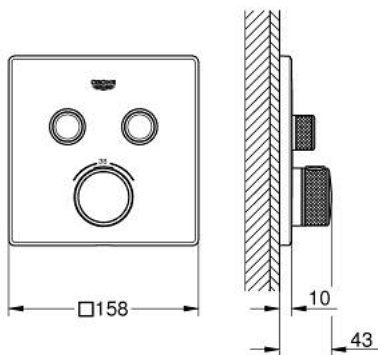

29 124 AL0 GROHTHERM SMARTCONTROL ТЕРМОСТАТ ПРИХОВАНОГО МОНТАЖУ З 2 КНОПКАМИ КЕРУВАННЯ

ОПИС ПРОДУКТУ

- Колір: графіт темний матовий
- комплект верхньої монтажної частини для вбудованої частини GROHE Rapido SmartBox 35 600/35 604
- металева настінна накладка із GROHE FastFixation (накладка з кришкою і флісовий ущільнювач, вбудоване кріплення), припасування в межах 6°
- покриття GROHE LongLife
- GROHE SmartControl вмикається натисканням кнопки Вкл/Викл, збільшення водного потоку повертанням рукоятки від режиму GROHE EcoJoy (мінімальний) до Full Flow (максимальний)
- замінні символи
- GROHE TurboStat вбудований термоелемент
- GROHE SafeStop - попередньо встановлений обмежувач температури на 38°C
- GROHE SafeStop Plus (додаткова опція) - обмежувач температури води до 43°C / 46°C
- вбудовані зворотні клапани і очисні фільтри
- декілька виходів можуть бути задіяні одночасно
- без набору для чорнової обробки 35 600/35 604 (замовляйте окремо)
- пропускну здатність виходів: вихід В = 24 л/хв вихід С = 26 л/хв вихід В+С = 29 л/хв