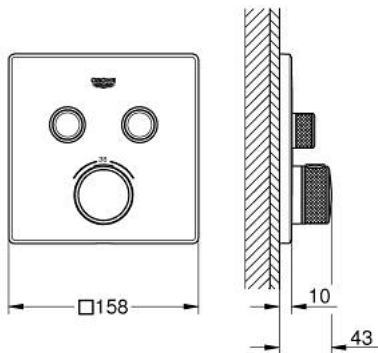

29 124 DA0 GROHTHERM SMARTCONTROL ТЕРМОСТАТ ПРИХОВАНОГО МОНТАЖУ З 2 КНОПКАМИ КЕРУВАННЯ

ОПИС ПРОДУКТУ

- Колір: теплий захід сонця
- комплект верхньої монтажної частини для вбудованої частини GROHE Rapido SmartBox 35 600/35 604
- металева настінна накладка із GROHE FastFixation (накладка з кришкою і флісовий ущільнювач, вбудоване кріплення), припасування в межах 6°
- покриття GROHE LongLife
- GROHE SmartControl вмикається натисканням кнопки Вкл/Викл, збільшення водного потоку повертанням рукоятки від режиму GROHE EcoJoy (мінімальний) до Full Flow (максимальний)
- замінні символи
- GROHE TurboStat вбудований термоелемент
- GROHE SafeStop - попередньо встановлений обмежувач температури на 38°C
- GROHE SafeStop Plus (додаткова опція) - обмежувач температури води до 43°C / 46°C
- вбудовані зворотні клапани і очисні фільтри
- декілька виходів можуть бути задіяні одночасно
- без набору для чорнової обробки 35 600/35 604 (замовляйте окремо)
- пропускну здатність виходів: вихід В = 24 л/хв вихід С = 26 л/хв вихід В+С = 29 л/хв