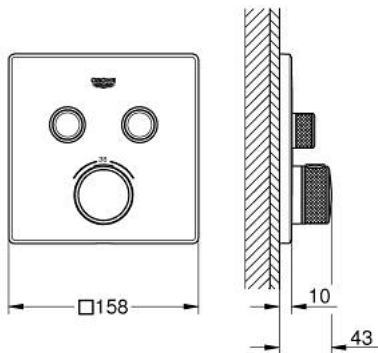

29 124 DC0 GROHTHERM SMARTCONTROL ТЕРМОСТАТ ПРИХОВАНОГО МОНТАЖУ З 2 КНОПКАМИ КЕРУВАННЯ

ОПИС ПРОДУКТУ

- Колір: суперсталь
- комплект верхньої монтажної частини для вбудованої частини GROHE Rapido SmartBox 35 600/35 604
- металева настінна накладка із GROHE FastFixation (накладка з кришкою і флісовий ущільнювач, вбудоване кріплення), припасування в межах 6°
- покриття GROHE LongLife
- GROHE SmartControl вмикається натисканням кнопки Вкл/Викл, збільшення водного потоку повертанням рукоятки від режиму GROHE EcoJoy (мінімальний) до Full Flow (максимальний)
- замінні символи
- GROHE TurboStat вбудований термоелемент
- GROHE SafeStop - попередньо встановлений обмежувач температури на 38°C
- GROHE SafeStop Plus (додаткова опція) - обмежувач температури води до 43°C / 46°C
- вбудовані зворотні клапани і очисні фільтри
- декілька виходів можуть бути задіяні одночасно
- без набору для чорнкової обробки 35 600/35 604 (замовляйте окремо)
- пропускну здатність виходів: вихід В = 24 л/хв вихід С = 26 л/хв вихід В+С = 29 л/хв