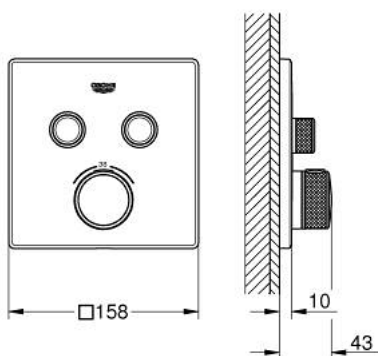

## 29 124 DL0 GROHTHERM SMARTCONTROL ТЕРМОСТАТ ПРИХОВАНОГО МОНТАЖУ З 2 КНОПКАМИ КЕРУВАННЯ

### ОПИС ПРОДУКТУ

- Колір: теплий захід сонця матовий
- комплект верхньої монтажної частини для вбудованої частини GROHE Rapido SmartBox 35 600/35 604
- металева настінна накладка із GROHE FastFixation (накладка з кришкою і флісовий ущільнювач, вбудоване кріплення), припасування в межах 6°
- покриття GROHE LongLife
- GROHE SmartControl вмикається натисканням кнопки Вкл/Викл, збільшення водного потоку повертанням рукоятки від режиму GROHE EcoJoy (мінімальний) до Full Flow (максимальний)
- замінні символи
- GROHE TurboStat вбудований термоелемент
- GROHE SafeStop - попередньо встановлений обмежувач температури на 38°C
- GROHE SafeStop Plus (додаткова опція) - обмежувач температури води до 43°C / 46°C
- вбудовані зворотні клапани і очисні фільтри
- декілька виходів можуть бути задіяні одночасно
- без набору для чорнкової обробки 35 600/35 604 (замовляйте окремо)
- пропускну здатність виходів: вихід В = 24 л/хв вихід С = 26 л/хв вихід В+С = 29 л/хв