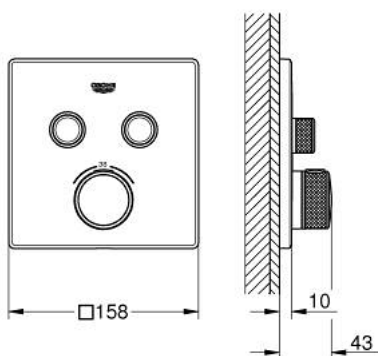

## 29 124 GL0 GROHTHERM SMARTCONTROL ТЕРМОСТАТ ПРИХОВАНОГО МОНТАЖУ З 2 КНОПКАМИ КЕРУВАННЯ

### ОПИС ПРОДУКТУ

- Колір: холодний світанок
- комплект верхньої монтажної частини для вбудованої частини GROHE Rapido SmartBox 35 600/35 604
- металева настінна накладка із GROHE FastFixation (накладка з кришкою і флісовий ущільнювач, вбудоване кріплення), припасування в межах 6°
- покриття GROHE LongLife
- GROHE SmartControl вмикається натисканням кнопки Вкл/Викл, збільшення водного потоку повертанням рукоятки від режиму GROHE EcoJoy (мінімальний) до Full Flow (максимальний)
- замінні символи
- GROHE TurboStat вбудований термоелемент
- GROHE SafeStop - попередньо встановлений обмежувач температури на 38°C
- GROHE SafeStop Plus (додаткова опція) - обмежувач температури води до 43°C / 46°C
- вбудовані зворотні клапани і очисні фільтри
- декілька виходів можуть бути задіяні одночасно
- без набору для чорнової обробки 35 600/35 604 (замовляйте окремо)
- пропускна здатність виходів: вихід В = 24 л/хв вихід С = 26 л/хв вихід В+С = 29 л/хв