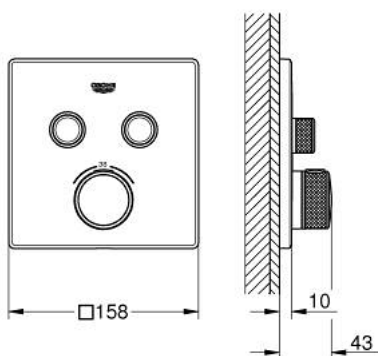

29 124 GN0 GROHTHERM SMARTCONTROL ТЕРМОСТАТ ПРИХОВАНОГО МОНТАЖУ З 2 КНОПКАМИ КЕРУВАННЯ

ОПИС ПРОДУКТУ

- Колір: холодний світанок матовий
- комплект верхньої монтажної частини для вбудованої частини GROHE Rapido SmartBox 35 600/35 604
- металева настінна накладка із GROHE FastFixation (накладка з кришкою і флісовий ущільнювач, вбудоване кріплення), припасування в межах 6°
- покриття GROHE LongLife
- GROHE SmartControl вмикається натисканням кнопки Вкл/Викл, збільшення водного потоку повертанням рукоятки від режиму GROHE EcoJoy (мінімальний) до Full Flow (максимальний)
- замінні символи
- GROHE TurboStat вбудований термоелемент
- GROHE SafeStop - попередньо встановлений обмежувач температури на 38°C
- GROHE SafeStop Plus (додаткова опція) - обмежувач температури води до 43°C / 46°C
- вбудовані зворотні клапани і очисні фільтри
- декілька виходів можуть бути задіяні одночасно
- без набору для чорнкової обробки 35 600/35 604 (замовляйте окремо)
- пропускну здатність виходів: вихід В = 24 л/хв вихід С = 26 л/хв вихід В+С = 29 л/хв