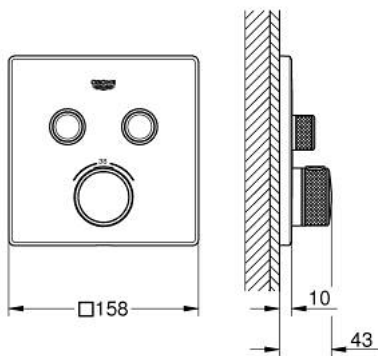

## 29 124 MG0 GROHTHERM SMARTCONTROL ТЕРМОСТАТ ПРИХОВАНОГО МОНТАЖУ З 2 КНОПКАМИ КЕРУВАННЯ

### ОПИС ПРОДУКТУ

- Колір: satin graphite
- комплект верхньої монтажної частини для вбудованої частини GROHE Rapido SmartBox 35 600/35 604
- металева настінна накладка із GROHE FastFixation (накладка з кришкою і флісовий ущільнювач, вбудоване кріплення), припасування в межах 6°
- покриття GROHE LongLife
- GROHE SmartControl вмикається натисканням кнопки Вкл/Викл, збільшення водного потоку повертанням рукоятки від режиму GROHE EcoJoy (мінімальний) до Full Flow (максимальний)
- замінні символи
- GROHE TurboStat вбудований термоелемент
- GROHE SafeStop - попередньо встановлений обмежувач температури на 38°C
- GROHE SafeStop Plus (додаткова опція) - обмежувач температури води до 43°C / 46°C
- вбудовані зворотні клапани і очисні фільтри
- декілька виходів можуть бути задіяні одночасно
- без набору для чорнкової обробки 35 600/35 604 (замовляйте окремо)
- пропускна здатність виходів: вихід В = 24 л/хв вихід С = 26 л/хв вихід В+С = 29 л/хв