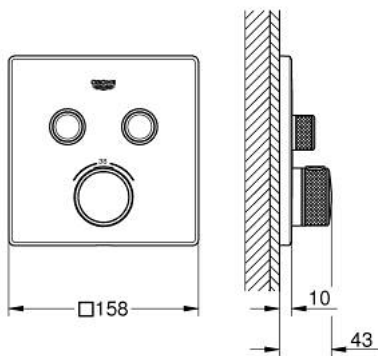

29 124 MS0 GROHTHERM SMARTCONTROL ТЕРМОСТАТ ПРИХОВАНОГО МОНТАЖУ З 2 КНОПКАМИ КЕРУВАННЯ

ОПИС ПРОДУКТУ

- Колір: satin steel
- комплект верхньої монтажної частини для вбудованої частини GROHE Rapido SmartBox 35 600/35 604
- металева настінна накладка із GROHE FastFixation (накладка з кришкою і флісовий ущільнювач, вбудоване кріплення), припасування в межах 6°
- покриття GROHE LongLife
- GROHE SmartControl вмикається натисканням кнопки Вкл/Викл, збільшення водного потоку повертанням рукоятки від режиму GROHE EcoJoy (мінімальний) до Full Flow (максимальний)
- замінні символи
- GROHE TurboStat вбудований термоелемент
- GROHE SafeStop - попередньо встановлений обмежувач температури на 38°C
- GROHE SafeStop Plus (додаткова опція) - обмежувач температури води до 43°C / 46°C
- вбудовані зворотні клапани і очисні фільтри
- декілька виходів можуть бути задіяні одночасно
- без набору для чорнкової обробки 35 600/35 604 (замовляйте окремо)
- пропускну здатність виходів: вихід В = 24 л/хв вихід С = 26 л/хв вихід В+С = 29 л/хв