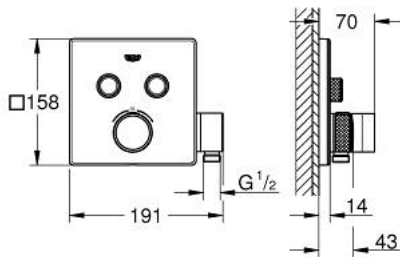

29 125 000 GROHTHERM SMARTCONTROL ТЕРМОСТАТ ПРИХОВАНОГО МОНТАЖУ ІЗ 2 КНОПКАМИ КЕРУВАННЯ ТА ВБУДОВАНИМ ДУШОВИМ ТРИМАЧЕМ

ОПИС ПРОДУКТУ

- Колір: хром
- комплект верхньої монтажної частини для вбудованої частини GROHE Rapido SmartBox 35 600/35 604
- металева настінна накладка із GROHE FastFixation (накладка з кришкою і флісовий ущільнювач, вбудоване кріплення), припасування в межах 6°
- GROHE LongLife поверхня
- GROHE SmartControl вмикається натисканням кнопки Вкл/Викл, збільшення водного потоку повертанням рукоятки від режиму GROHE EcoJoy (мінімальний) до Full Flow (максимальний)
- замінні символи
- GROHE TurboStat вбудований термоелемент
- GROHE ProGrip із шорсткою структурою
- GROHE SafeStop - попередньо встановлений обмежувач температури на 38°C
- GROHE SafeStop Plus (додаткова опція) - обмежувач температури води до 43°C / 46°C
- вбудовані зворотні клапани і очисні фільтри
- декілька виходів можуть бути задіяні одночасно
- вбудований душ із виходом 1/2"
- без набору для чорнвої обробки 35 600/35 604 (замовляйте окремо)
- пропускна здатність виходів: вихід В = 24 л/хв; ручний душ = 12 л/хв; вихід В + ручний душ = 27 л/хв