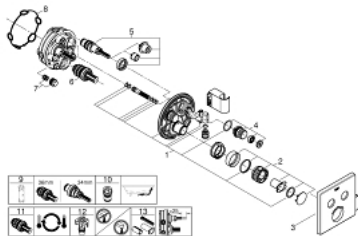

29 125 000 GROHTHERM SMARTCONTROL ТЕРМОСТАТ ПРИХОВАНОГО МОНТАЖУ ІЗ 2 КНОПКАМИ КЕРУВАННЯ ТА ВБУДОВАНИМ ДУШОВИМ ТРИМАЧЕМ

ЗАПАСНІ ЧАСТИНИ , вересня 2016 – зараз

1. 1: Монтажний шаблон (Артикул запчастини 48364000)
  2. 2: Ручка регулювання температури (Артикул запчастини 49029000)
     - 2.1: Захисна кришка (Артикул запчастини 1015030000)
     - 2.2: handle adaptor (Артикул запчастини 1015059990)
  3. 3: Розетка (Артикул запчастини 49041000)
  4. 4: Натискна кнопка (Артикул запчастини 48361000)
     - 4.1: pushbutton (Артикул запчастини 14077000)
  5. 5: Картридж (Артикул запчастини 48359000)
     - 5.1: Шпindel (Артикул запчастини 49088000)
  6. 6: Термостатичний компактний картридж 3/4" (Артикул запчастини 49028000)
  7. 7: Зворотні клапани (Артикул запчастини 47979000)
  8. 8: Ущільнювач (Артикул запчастини 48360000)
  9. 9: Свічковий ключ (Артикул запчастини 49059000)*
  10. 10: Комбінація захисту від зворотнього потоку (EN1717) (Артикул запчастини 14055000)*
  11. 11: Картридж GROHE TurboStat 3/4" (Артикул запчастини 49003000)*
  12. 12: Сервісні заглушки (Артикул запчастини 14053000M)*
  13. 13: Універсальний набір подовжувачів для одноважільних змішувачів, 25 мм (Артикул запчастини 14048000)*
2. Додаткові аксесуари