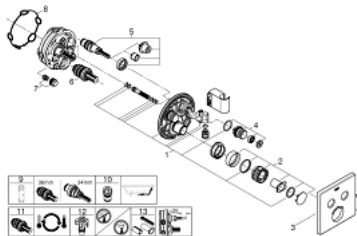

29 125 000 GROHTHERM SMARTCONTROL ТЕРМОСТАТ ПРИХОВАНОГО МОНТАЖУ ІЗ 2 КНОПКАМИ КЕРУВАННЯ ТА ВБУДОВАНИМ ДУШОВИМ ТРИМАЧЕМ

ЗАПАСНІ ЧАСТИНИ , вересня 2016 – зараз

1. 1: Монтажний шаблон (Артикул запчастини 48364000)
  2. 2: Ручка регулювання температури (Артикул запчастини 49029000)
  - 2.1: Захисна кришка (Артикул запчастини 1015030000)
  - 2.2: handle adaptor (Артикул запчастини 1015059990)
  5. 3: Розетка (Артикул запчастини 49041000)
  6. 4: Натискна кнопка (Артикул запчастини 48361000)
  - 4.1: pushbutton (Артикул запчастини 14077000)
  8. 5: Картридж (Артикул запчастини 48359000)
  - 5.1: Шпindel (Артикул запчастини 49088000)
  10. 6: Термостатичний компактний картридж 3/4" (Артикул запчастини 49028000)
  11. 7: Зворотні клапани (Артикул запчастини 47979000)
  12. 8: Ущільнювач (Артикул запчастини 48360000)
  13. 9: Свічковий ключ (Артикул запчастини 49059000)*
  14. 10: Комбінація захисту від зворотнього потоку (EN1717) (Артикул запчастини 14055000)*
  15. 11: Картридж GROHE TurboStat 3/4" (Артикул запчастини 49003000)*
  16. 12: Сервісні заглушки (Артикул запчастини 14053000M)*
  17. 13: Універсальний набір подовжувачів для одноважільних змішувачів, 25 мм (Артикул запчастини 14048000)*
2. Додаткові аксесуари