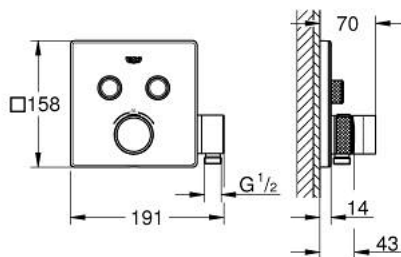

### ОПИС ПРОДУКТУ

- Колір: хром
- комплект верхньої монтажної частини для вбудованої частини GROHE Rapido SmartBox 35 600/35 604
- металева настінна накладка із GROHE FastFixation (накладка з кришкою і флісовий ущільнювач, вбудоване кріплення), припасування в межах 6°
- GROHE LongLife поверхня
- GROHE SmartControl вмикається натисканням кнопки Вкл/Викл, збільшення водного потоку повертанням рукоятки від режиму GROHE EcoJoy (мінімальний) до Full Flow (максимальний)
- замінні символи
- GROHE TurboStat вбудований термоелемент
- GROHE ProGrip із шорсткою структурою
- GROHE SafeStop - попередньо встановлений обмежувач температури на 38°C
- GROHE SafeStop Plus (додаткова опція) - обмежувач температури води до 43°C / 46°C
- вбудовані зворотні клапани і очисні фільтри
- декілька виходів можуть бути задіяні одночасно
- вбудований душ із виходом ½"
- без набору для чорнкової обробки 35 600/35 604 (замовляйте окремо)
- пропускна здатність виходів: вихід В = 24 л/хв; ручний душ = 12 л/хв; вихід В + ручний душ = 27 л/хв