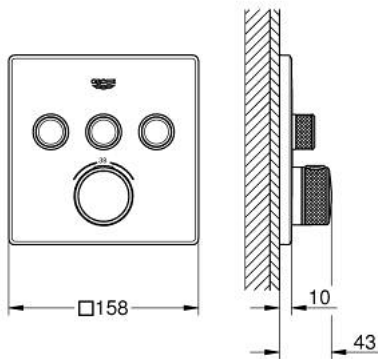

29 126 000 GROHTHERM SMARTCONTROL ТЕРМОСТАТ ПРИХОВАНОГО МОНТАЖУ ІЗ 3 КНОПКАМИ КЕРУВАННЯ

ОПИС ПРОДУКТУ

- Колір: хром
- комплект верхньої монтажної частини для вбудованої частини GROHE Rapido SmartBox 35 600/35 604
- металева настінна накладка із GROHE FastFixation (накладка з кришкою і флісовий ущільнювач, вбудоване кріплення), припасування в межах 6°
- GROHE LongLife поверхня
- GROHE SmartControl вмикається натисканням кнопки Вкл/Викл, збільшення водного потоку повертанням рукоятки від режиму GROHE EcoJoy (мінімальний) до Full Flow (максимальний)
- замінні символи
- GROHE TurboStat вбудований термоелемент
- GROHE ProGrip із шорсткою структурою
- GROHE SafeStop - попередньо встановлений обмежувач температури на 38°C
- GROHE SafeStop Plus (додаткова опція) - обмежувач температури води до 43°C / 46°C
- вбудовані зворотні клапани і очисні фільтри
- декілька виходів можуть бути задіяні одночасно
- без набору для чорнкової обробки 35 600/35 604 (замовляйте окремо)
- пропускна здатність виходів: вихід А = 23 л/хв вихід В = 27 л/хв вихід С = 23 л/хв вихід А + В = 33 л/хв вихід А + В + С = 36 л/хв