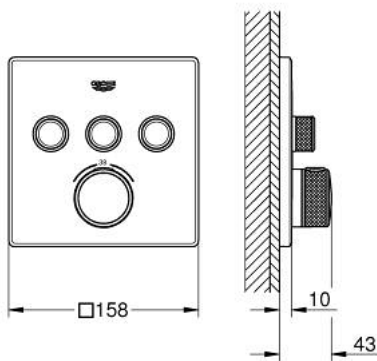

29 126 243 0 GROHTHERM SMARTCONTROL ТЕРМОСТАТ ПРИХОВАНОГО МОНТАЖУ ІЗ 3 КНОПКАМИ КЕРУВАННЯ

ОПИС ПРОДУКТУ

- Колір: матовий чорний
- комплект верхньої монтажної частини для вбудованої частини GROHE Rapido SmartBox 35 600/35 604
- металева настінна накладка із GROHE FastFixation (накладка з кришкою і флісовий ущільнювач, вбудоване кріплення), припасування в межах 6°
- GROHE SmartControl вмикається натисканням кнопки Вкл/Викл, збільшення водного потоку повертанням рукоятки від режиму GROHE EcoJoy (мінімальний) до Full Flow (максимальний)
- замінні символи
- GROHE TurboStat вбудований термоелемент
- GROHE ProGrip із шорсткою структурою
- GROHE SafeStop - попередньо встановлений обмежувач температури на 38°C
- GROHE SafeStop Plus (додаткова опція) - обмежувач температури води до 43°C / 46°C
- вбудовані зворотні клапани і очисні фільтри
- декілька виходів можуть бути задіяні одночасно
- без набору для чорнової обробки 35 600/35 604 (замовляйте окремо)
- пропускна здатність виходів: вихід А = 23 л/хв вихід В = 27 л/хв вихід С = 23 л/хв вихід А + В = 33 л/хв вихід А + В + С = 36 л/хв