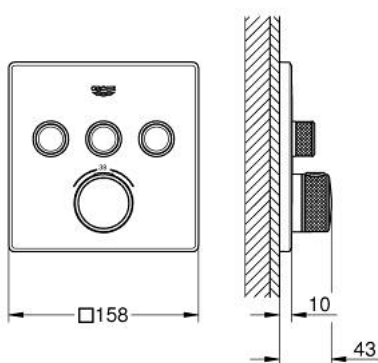

29 126 A00 GROHTHERM SMARTCONTROL ТЕРМОСТАТ ПРИХОВАНОГО МОНТАЖУ ІЗ 3 КНОПКАМИ КЕРУВАННЯ

ОПИС ПРОДУКТУ

- Колір: графіт темний
- комплект верхньої монтажної частини для вбудованої частини GROHE Rapido SmartBox 35 600/35 604
- металева настінна накладка із GROHE FastFixation (накладка з кришкою і флісовий ущільнювач, вбудоване кріплення), припасування в межах 6°
- покриття GROHE LongLife
- GROHE SmartControl вмикається натисканням кнопки Вкл/Викл, збільшення водного потоку повертанням рукоятки від режиму GROHE EcoJoy (мінімальний) до Full Flow (максимальний)
- замінні символи
- GROHE TurboStat вбудований термоелемент
- GROHE SafeStop - попередньо встановлений обмежувач температури на 38°C
- GROHE SafeStop Plus (додаткова опція) - обмежувач температури води до 43°C / 46°C
- вбудовані зворотні клапани і очисні фільтри
- декілька виходів можуть бути задіяні одночасно
- без набору для чорнкової обробки 35 600/35 604 (замовляйте окремо)
- пропускну здатність виходів: вихід А = 23 л/хв вихід В = 27 л/хв вихід С = 23 л/хв вихід А + В = 33 л/хв вихід А + В + С = 36 л/хв