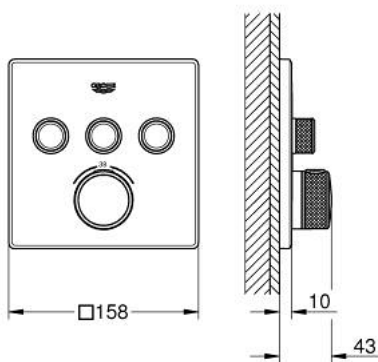

29 126 AL0 GROHTHERM SMARTCONTROL ТЕРМОСТАТ ПРИХОВАНОГО МОНТАЖУ ІЗ 3 КНОПКАМИ КЕРУВАННЯ

ОПИС ПРОДУКТУ

- Колір: графіт темний матовий
- комплект верхньої монтажної частини для вбудованої частини GROHE Rapido SmartBox 35 600/35 604
- металева настінна накладка із GROHE FastFixation (накладка з кришкою і флісовий ущільнювач, вбудоване кріплення), припасування в межах 6°
- покриття GROHE LongLife
- GROHE SmartControl вмикається натисканням кнопки Вкл/Викл, збільшення водного потоку повертанням рукоятки від режиму GROHE EcoJoy (мінімальний) до Full Flow (максимальний)
- замінні символи
- GROHE TurboStat вбудований термоелемент
- GROHE SafeStop - попередньо встановлений обмежувач температури на 38°C
- GROHE SafeStop Plus (додаткова опція) - обмежувач температури води до 43°C / 46°C
- вбудовані зворотні клапани і очисні фільтри
- декілька виходів можуть бути задіяні одночасно
- без набору для чорнової обробки 35 600/35 604 (замовляйте окремо)
- пропускну здатність виходів: вихід А = 23 л/хв вихід В = 27 л/хв вихід С = 23 л/хв вихід А + В = 33 л/хв вихід А + В + С = 36 л/хв