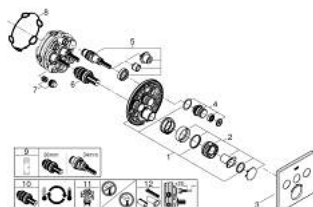

29 126 AL0 GROHTHERM SMARTCONTROL ТЕРМОСТАТ ПРИХОВАНОГО МОНТАЖУ ІЗ 3 КНОПКАМИ КЕРУВАННЯ

ЗАПАСНІ ЧАСТИНИ , вересня 2018 – зараз

1. 1: Монтажна плита (Артикул запчастини 48362000)
  2. 2: Ручка регулювання температури (Артикул запчастини 49029AL0)
  3. 3: Розетка (Артикул запчастини 49042AL0)
  4. 4: Натискна кнопка (Артикул запчастини 48361AL0)
  - 4.1: pushbutton (Артикул запчастини 14077000)
  6. 5: Картридж (Артикул запчастини 48359000)
  - 5.1: Шпindel (Артикул запчастини 49088000)
  8. 6: Термостатичний компактний картридж 3/4" (Артикул запчастини 49028000)
  9. 7: Зворотні клапани (Артикул запчастини 47979000)
  10. 8: Ущільнювач (Артикул запчастини 48360000)
  11. 9: Свічковий ключ (Артикул запчастини 49059000)*
  12. 10: Картридж GROHE TurboStat 3/4" (Артикул запчастини 49003000)*
  13. 11: Сервісні заглушки (Артикул запчастини 1405300M)*
  14. 12: Універсальний набір подовжувачів для одноважільних змішувачів, 25 мм (Артикул запчастини 14048000)*
2. Додаткові аксесуари