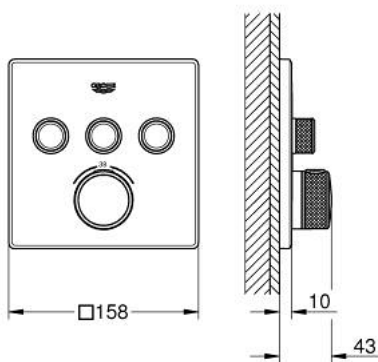

29 126 DA0 GROHTHERM SMARTCONTROL ТЕРМОСТАТ ПРИХОВАНОГО МОНТАЖУ ІЗ 3 КНОПКАМИ КЕРУВАННЯ

ОПИС ПРОДУКТУ

- Колір: теплий захід сонця
- комплект верхньої монтажної частини для вбудованої частини GROHE Rapido SmartBox 35 600/35 604
- металева настінна накладка із GROHE FastFixation (накладка з кришкою і флісовий ущільнювач, вбудоване кріплення), припасування в межах 6°
- покриття GROHE LongLife
- GROHE SmartControl вмикається натисканням кнопки Вкл/Викл, збільшення водного потоку повертанням рукоятки від режиму GROHE EcoJoy (мінімальний) до Full Flow (максимальний)
- замінні символи
- GROHE TurboStat вбудований термоелемент
- GROHE SafeStop - попередньо встановлений обмежувач температури на 38°C
- GROHE SafeStop Plus (додаткова опція) - обмежувач температури води до 43°C / 46°C
- вбудовані зворотні клапани і очисні фільтри
- декілька виходів можуть бути задіяні одночасно
- без набору для чорнкової обробки 35 600/35 604 (замовляйте окремо)
- пропускну здатність виходів: вихід А = 23 л/хв вихід В = 27 л/хв вихід С = 23 л/хв вихід А + В = 33 л/хв вихід А + В + С = 36 л/хв