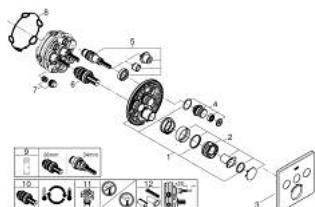

## 29 126 DC0 GROHTHERM SMARTCONTROL ТЕРМОСТАТ ПРИХОВАНОГО МОНТАЖУ ІЗ 3 КНОПКАМИ КЕРУВАННЯ

### ОПИС ПРОДУКТУ

- Колір: суперсталь
- комплект верхньої монтажної частини для вбудованої частини GROHE Rapido SmartBox 35 600/35 604
- металева настінна накладка із GROHE FastFixation (накладка з кришкою і флісовий ущільнювач, вбудоване кріплення), припасування в межах 6°
- покриття GROHE LongLife
- GROHE SmartControl вмикається натисканням кнопки Вкл/Викл, збільшення водного потоку повертанням рукоятки від режиму GROHE EcoJoy (мінімальний) до Full Flow (максимальний)
- замінні символи
- GROHE TurboStat вбудований термоелемент
- GROHE SafeStop - попередньо встановлений обмежувач температури на 38°C
- GROHE SafeStop Plus (додаткова опція) - обмежувач температури води до 43°C / 46°C
- вбудовані зворотні клапани і очисні фільтри
- декілька виходів можуть бути задіяні одночасно
- без набору для чорнкової обробки 35 600/35 604 (замовляйте окремо)
- пропускну здатність виходів: вихід А = 23 л/хв вихід В = 27 л/хв вихід С = 23 л/хв вихід А + В = 33 л/хв вихід А + В + С = 36 л/хв