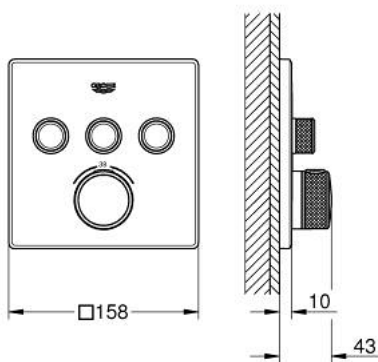

## 29 126 DC0 GROHTHERM SMARTCONTROL ТЕРМОСТАТ ПРИХОВАНОГО МОНТАЖУ ІЗ 3 КНОПКАМИ КЕРУВАННЯ

### ОПИС ПРОДУКТУ

- Колір: суперсталь
- комплект верхньої монтажної частини для вбудованої частини GROHE Rapido SmartBox 35 600/35 604
- металева настінна накладка із GROHE FastFixation (накладка з кришкою і флісовий ущільнювач, вбудоване кріплення), припасування в межах 6°
- покриття GROHE LongLife
- GROHE SmartControl вмикається натисканням кнопки Вкл/Викл, збільшення водного потоку повертанням рукоятки від режиму GROHE EcoJoy (мінімальний) до Full Flow (максимальний)
- замінні символи
- GROHE TurboStat вбудований термоелемент
- GROHE SafeStop - попередньо встановлений обмежувач температури на 38°C
- GROHE SafeStop Plus (додаткова опція) - обмежувач температури води до 43°C / 46°C
- вбудовані зворотні клапани і очисні фільтри
- декілька виходів можуть бути задіяні одночасно
- без набору для чорнкової обробки 35 600/35 604 (замовляйте окремо)
- пропускну здатність виходів: вихід А = 23 л/хв вихід В = 27 л/хв вихід С = 23 л/хв вихід А + В = 33 л/хв вихід А + В + С = 36 л/хв