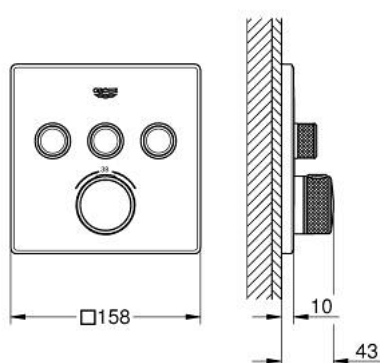

## 29 126 DL0 GROHTHERM SMARTCONTROL ТЕРМОСТАТ ПРИХОВАНОГО МОНТАЖУ ІЗ 3 КНОПКАМИ КЕРУВАННЯ

### ОПИС ПРОДУКТУ

- Колір: теплий захід сонця матовий
- комплект верхньої монтажної частини для вбудованої частини GROHE Rapido SmartBox 35 600/35 604
- металева настінна накладка із GROHE FastFixation (накладка з кришкою і флісовий ущільнювач, вбудоване кріплення), припасування в межах 6°
- покриття GROHE LongLife
- GROHE SmartControl вмикається натисканням кнопки Вкл/Викл, збільшення водного потоку повертанням рукоятки від режиму GROHE EcoJoy (мінімальний) до Full Flow (максимальний)
- замінні символи
- GROHE TurboStat вбудований термоелемент
- GROHE SafeStop - попередньо встановлений обмежувач температури на 38°C
- GROHE SafeStop Plus (додаткова опція) - обмежувач температури води до 43°C / 46°C
- вбудовані зворотні клапани і очисні фільтри
- декілька виходів можуть бути задіяні одночасно
- без набору для чорнкової обробки 35 600/35 604 (замовляйте окремо)
- пропускну здатність виходів: вихід А = 23 л/хв вихід В = 27 л/хв вихід С = 23 л/хв вихід А + В = 33 л/хв вихід А + В + С = 36 л/хв