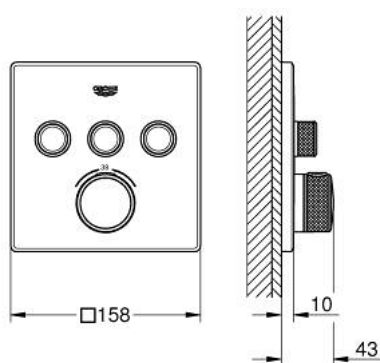

29 126 GN0 GROHTHERM SMARTCONTROL ТЕРМОСТАТ ПРИХОВАНОГО МОНТАЖУ ІЗ 3 КНОПКАМИ КЕРУВАННЯ

ОПИС ПРОДУКТУ

- Колір: холодний світанок матовий
- комплект верхньої монтажної частини для вбудованої частини GROHE Rapido SmartBox 35 600/35 604
- металева настінна накладка із GROHE FastFixation (накладка з кришкою і флісовий ущільнювач, вбудоване кріплення), припасування в межах 6°
- покриття GROHE LongLife
- GROHE SmartControl вмикається натисканням кнопки Вкл/Викл, збільшення водного потоку повертанням рукоятки від режиму GROHE EcoJoy (мінімальний) до Full Flow (максимальний)
- замінні символи
- GROHE TurboStat вбудований термоелемент
- GROHE SafeStop - попередньо встановлений обмежувач температури на 38°C
- GROHE SafeStop Plus (додаткова опція) - обмежувач температури води до 43°C / 46°C
- вбудовані зворотні клапани і очисні фільтри
- декілька виходів можуть бути задіяні одночасно
- без набору для чорнкової обробки 35 600/35 604 (замовляйте окремо)
- пропускну здатність виходів: вихід А = 23 л/хв вихід В = 27 л/хв вихід С = 23 л/хв вихід А + В = 33 л/хв вихід А + В + С = 36 л/хв