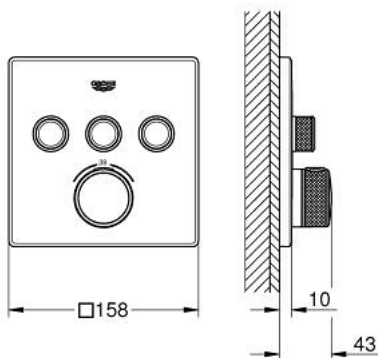

29 126 MG0 GROHTHERM SMARTCONTROL ТЕРМОСТАТ ПРИХОВАНОГО МОНТАЖУ ІЗ 3 КНОПКАМИ КЕРУВАННЯ

ОПИС ПРОДУКТУ

- Колір: satin graphite
- комплект верхньої монтажної частини для вбудованої частини GROHE Rapido SmartBox 35 600/35 604
- металева настінна накладка із GROHE FastFixation (накладка з кришкою і флісовий ущільнювач, вбудоване кріплення), припасування в межах 6°
- покриття GROHE LongLife
- GROHE SmartControl вмикається натисканням кнопки Вкл/Викл, збільшення водного потоку повертанням рукоятки від режиму GROHE EcoJoy (мінімальний) до Full Flow (максимальний)
- замінні символи
- GROHE TurboStat вбудований термоелемент
- GROHE SafeStop - попередньо встановлений обмежувач температури на 38°C
- GROHE SafeStop Plus (додаткова опція) - обмежувач температури води до 43°C / 46°C
- вбудовані зворотні клапани і очисні фільтри
- декілька виходів можуть бути задіяні одночасно
- без набору для чорнкової обробки 35 600/35 604 (замовляйте окремо)
- пропускну здатність виходів: вихід А = 23 л/хв вихід В = 27 л/хв вихід С = 23 л/хв вихід А + В = 33 л/хв вихід А + В + С = 36 л/хв