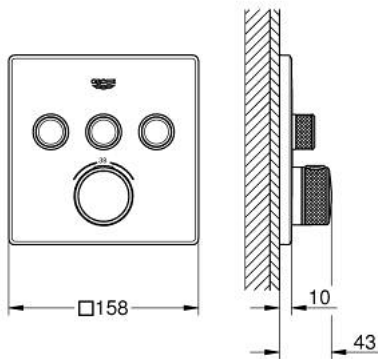

29 126 MS0 GROHTHERM SMARTCONTROL ТЕРМОСТАТ ПРИХОВАНОГО МОНТАЖУ ІЗ 3 КНОПКАМИ КЕРУВАННЯ

ОПИС ПРОДУКТУ

- Колір: satin steel
- комплект верхньої монтажної частини для вбудованої частини GROHE Rapido SmartBox 35 600/35 604
- металева настінна накладка із GROHE FastFixation (накладка з кришкою і флісовий ущільнювач, вбудоване кріплення), припасування в межах 6°
- покриття GROHE LongLife
- GROHE SmartControl вмикається натисканням кнопки Вкл/Викл, збільшення водного потоку повертанням рукоятки від режиму GROHE EcoJoy (мінімальний) до Full Flow (максимальний)
- замінні символи
- GROHE TurboStat вбудований термоелемент
- GROHE SafeStop - попередньо встановлений обмежувач температури на 38°C
- GROHE SafeStop Plus (додаткова опція) - обмежувач температури води до 43°C / 46°C
- вбудовані зворотні клапани і очисні фільтри
- декілька виходів можуть бути задіяні одночасно
- без набору для чорнкової обробки 35 600/35 604 (замовляйте окремо)
- пропускну здатність виходів: вихід А = 23 л/хв вихід В = 27 л/хв вихід С = 23 л/хв вихід А + В = 33 л/хв вихід А + В + С = 36 л/хв