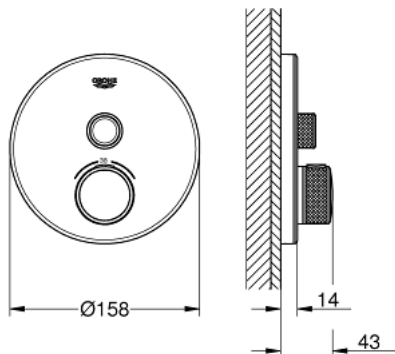

29 150 LS0 GROHTHERM SMARTCONTROL ТЕРМОСТАТ ПРИХОВАНОГО МОНТАЖУ ІЗ 1 КНОПКОЮ КЕРУВАННЯ

ОПИС ПРОДУКТУ

- Колір: Білий місяць, хром
- комплект верхньої монтажної частини для вбудованої частини GROHE Rapido SmartBox 35 600/35 604
- металева настінна накладка із GROHE FastFixation (накладка з кришкою і флісовий ущільнювач, вбудоване кріплення), припасування в межах 6°
- покриття GROHE LongLife
- GROHE SmartControl вмикається натисканням кнопки Вкл/Викл, збільшення водного потоку повертанням рукоятки від режиму GROHE EcoJoy (мінімальний) до Full Flow (максимальний)
- замінні символи
- GROHE TurboStat вбудований термоелемент
- GROHE ProGrip із шорсткою структурою
- GROHE SafeStop - попередньо встановлений обмежувач температури на 38°C
- GROHE SafeStop Plus (додаткова опція) - обмежувач температури води до 43°C / 46°C
- вбудовані зворотні клапани і очисні фільтри
- накладна панель із акрилового скла кольору "Білий місяць"
- без вбудованої частини
- пропускна здатність виходів: вихід А (до зовнішнього клапана) = 34 л/хв вихід В/С = 29 л/хв