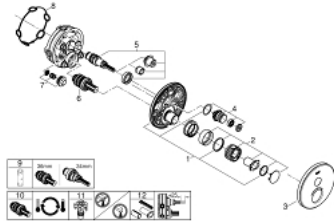

29 150 LS0 GROHTHERM SMARTCONTROL ТЕРМОСТАТ ПРИХОВАНОГО МОНТАЖУ ІЗ 1 КНОПКОЮ КЕРУВАННЯ

ЗАПАСНІ ЧАСТИНИ , червня 2018 – зараз

- 1: Монтажна плита (Артикул запчастини 48362000)
- 2: Ручка регулювання температури (Артикул запчастини 49029000)
 - 2.1: Захисна кришка (Артикул запчастини 1015030000)
 - 2.2: handle adaptor (Артикул запчастини 1015059990)
- 3: Розетка (Артикул запчастини 49031LS0)
- 4: Натискна кнопка (Артикул запчастини 48361000)
 - 4.1: pushbutton (Артикул запчастини 14077000)
- 5: Картридж (Артикул запчастини 48359000)
 - 5.1: Шпindel (Артикул запчастини 49088000)
- 6: Термостатичний компактний картридж 3/4" (Артикул запчастини 49028000)
- 7: Зворотний клапан (Артикул запчастини 49085000)
- 8: Ущільнювач (Артикул запчастини 48360000)
- 9: Свічковий ключ (Артикул запчастини 49059000)*
- 10: Картридж GROHE TurboStat 3/4" (Артикул запчастини 49003000)*
- 11: Сервісні заглушки (Артикул запчастини 1405300M)*
- 12: Універсальний набір подовжувачів для однофазних змішувачів, 25 мм (Артикул запчастини 14048000)*