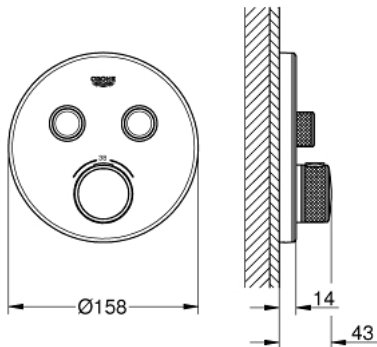

## 29 151 LS0 GROHTHERM SMARTCONTROL ТЕРМОСТАТ ПРИХОВАНОГО МОНТАЖУ З 2 КНОПКАМИ КЕРУВАННЯ

### ОПИС ПРОДУКТУ

- Колір: Білий місяць, хром
- комплект верхньої монтажної частини для вбудованої частини GROHE Rapido SmartBox 35 600/35 604
- металева настінна накладка із GROHE FastFixation (накладка з кришкою і флісовий ущільнювач, вбудоване кріплення), припасування в межах 6°
- покриття GROHE LongLife
- GROHE SmartControl вмикається натисканням кнопки Вкл/Викл, збільшення водного потоку повертанням рукоятки від режиму GROHE EcoJoy (мінімальний) до Full Flow (максимальний)
- замінні символи
- GROHE TurboStat вбудований термоелемент
- GROHE ProGrip із шорсткою структурою
- GROHE SafeStop - попередньо встановлений обмежувач температури на 38°C
- GROHE SafeStop Plus (додаткова опція) - обмежувач температури води до 43°C / 46°C
- вбудовані зворотні клапани і очисні фільтри
- декілька виходів можуть бути задіяні одночасно
- накладна панель із акрилового скла кольору "Білий місяць"
- без набору для чорнкової обробки 35 600/35 604 (замовляйте окремо)
- пропускна здатність виходів: вихід В = 24 л/хв вихід С = 26 л/хв вихід В+С = 29 л/хв