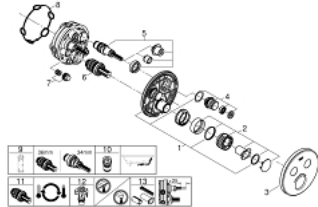

29 151 LS0 GROHTHERM SMARTCONTROL ТЕРМОСТАТ ПРИХОВАНОГО МОНТАЖУ З 2 КНОПКАМИ КЕРУВАННЯ

ЗАПАСНІ ЧАСТИНИ , липня 2016 – зараз

1. 1: Монтажна плита (Артикул запчастини 48363000)
  2. 2: Ручка регулювання температури (Артикул запчастини 49029000)
     - 2.1: Захисна кришка (Артикул запчастини 1015030000)
     - 2.2: handle adaptor (Артикул запчастини 1015059990)
  3. 3: Розетка (Артикул запчастини 49033LS0)
  4. 4: Натискна кнопка (Артикул запчастини 48361000)
     - 4.1: pushbutton (Артикул запчастини 14077000)
  5. 5: Картридж (Артикул запчастини 48359000)
     - 5.1: Шпindel (Артикул запчастини 49088000)
  6. 6: Термостатичний компактний картридж 3/4" (Артикул запчастини 49028000)
  7. 7: Зворотні клапани (Артикул запчастини 47979000)
  8. 8: Ущільнювач (Артикул запчастини 48360000)
  9. 9: Свічковий ключ (Артикул запчастини 49059000)*
  10. 10: Комбінація захисту від зворотнього потоку (EN1717) (Артикул запчастини 14055000)*
  11. 11: Картридж GROHE TurboStat 3/4" (Артикул запчастини 49003000)*
  12. 12: Сервісні заглушки (Артикул запчастини 1405300M)*
  13. 13: Універсальний набір подовжувачів для одноважільних змішувачів, 25 мм (Артикул запчастини 14048000)*
2. Додаткові аксесуари