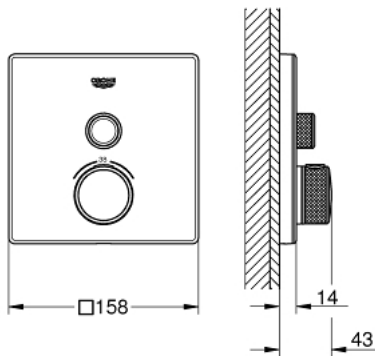

### ОПИС ПРОДУКТУ

- Колір: Білий місяць, хром
- комплект верхньої монтажної частини для вбудованої частини GROHE Rapido SmartBox 35 600/35 604
- металева настінна накладка із GROHE FastFixation (накладка з кришкою і флісовий ущільнювач, вбудоване кріплення), припасування в межах 6°
- покриття GROHE LongLife
- GROHE SmartControl вмикається натисканням кнопки Вкл/Викл, збільшення водного потоку повертанням рукоятки від режиму GROHE EcoJoy (мінімальний) до Full Flow (максимальний)
- замінні символи
- GROHE TurboStat вбудований термоелемент
- GROHE ProGrip із шорсткою структурою
- GROHE SafeStop - попередньо встановлений обмежувач температури на 38°C
- GROHE SafeStop Plus (додаткова опція) - обмежувач температури води до 43°C / 46°C
- вбудовані зворотні клапани і очисні фільтри
- накладна панель із акрилового скла кольору "Білий місяць"
- без вбудованої частини
- пропускна здатність виходів: вихід А (до зовнішнього клапана) = 34 л/хв вихід В/С = 29 л/хв