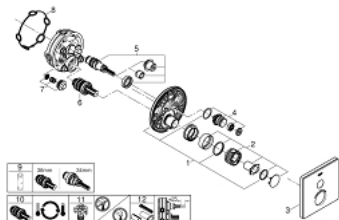

29 153 LS0 GROHTHERM SMARTCONTROL ТЕРМОСТАТ ПРИХОВАНОГО МОНТАЖУ ІЗ 1 КНОПКОЮ КЕРУВАННЯ

ЗАПАСНІ ЧАСТИНИ , червня 2018 – зараз

1. 1: Монтажна плита (Артикул запчастини 48362000)
2. 2: Ручка регулювання температури (Артикул запчастини 49029000)
   - 2.1: Захисна кришка (Артикул запчастини 1015030000)
   - 2.2: handle adaptor (Артикул запчастини 1015059990)
3. 3: Розетка (Артикул запчастини 49038LS0)
4. 4: Натискна кнопка (Артикул запчастини 48361000)
   - 4.1: pushbutton (Артикул запчастини 14077000)
5. 5: Картридж (Артикул запчастини 48359000)
   - 5.1: Шпindel (Артикул запчастини 49088000)
6. 6: Термостатичний компактний картридж 3/4" (Артикул запчастини 49028000)
7. 7: Зворотний клапан (Артикул запчастини 49085000)
8. 8: Ущільнювач (Артикул запчастини 48360000)
9. 9: Свічковий ключ (Артикул запчастини 49059000)*
10. 10: Картридж GROHE TurboStat 3/4" (Артикул запчастини 49003000)*
11. 11: Сервісні заглушки (Артикул запчастини 1405300M)*
12. 12: Універсальний набір подовжувачів для одноважільних змішувачів, 25 мм (Артикул запчастини 14048000)*

* Додаткові аксесуари