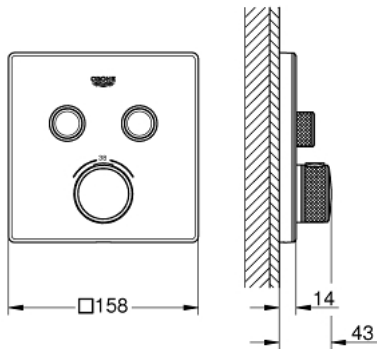

29 156 LS0 GROHTHERM SMARTCONTROL ТЕРМОСТАТ ПРИХОВАНОГО МОНТАЖУ З 2 КНОПКАМИ КЕРУВАННЯ

ОПИС ПРОДУКТУ

- Колір: Білий місяць, хром
- комплект верхньої монтажної частини для вбудованої частини GROHE Rapido SmartBox 35 600/35 604
- металева настінна накладка із GROHE FastFixation (накладка з кришкою і флісовий ущільнювач, вбудоване кріплення), припасування в межах 6°
- покриття GROHE LongLife
- GROHE SmartControl вмикається натисканням кнопки Вкл/Викл, збільшення водного потоку повертанням рукоятки від режиму GROHE EcoJoy (мінімальний) до Full Flow (максимальний)
- замінні символи
- GROHE TurboStat вбудований термоелемент
- GROHE ProGrip із шорсткою структурою
- GROHE SafeStop - попередньо встановлений обмежувач температури на 38°C
- GROHE SafeStop Plus (додаткова опція) - обмежувач температури води до 43°C / 46°C
- вбудовані зворотні клапани і очисні фільтри
- декілька виходів можуть бути задіяні одночасно
- накладна панель із акрилового скла кольору "Білий місяць"
- без набору для чорнової обробки 35 600/35 604 (замовляйте окремо)
- пропускна здатність виходів: вихід В = 24 л/хв вихід С = 26 л/хв вихід В+С = 29 л/хв