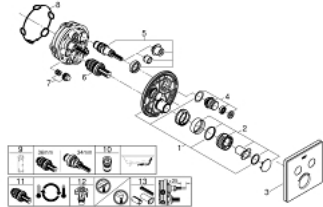

29 156 LS0 GROHTHERM SMARTCONTROL ТЕРМОСТАТ ПРИХОВАНОГО МОНТАЖУ З 2 КНОПКАМИ КЕРУВАННЯ

ЗАПАСНІ ЧАСТИНИ , вересня 2016 – зараз

- 1: Монтажна плита (Артикул запчастини 48363000)
- 2: Ручка регулювання температури (Артикул запчастини 49029000)
 - 2.1: Захисна кришка (Артикул запчастини 1015030000)
 - 2.2: handle adaptor (Артикул запчастини 1015059990)
- 3: Розетка (Артикул запчастини 49040LS0)
- 4: Натискна кнопка (Артикул запчастини 48361000)
 - 4.1: pushbutton (Артикул запчастини 14077000)
- 5: Картридж (Артикул запчастини 48359000)
 - 5.1: Шпindel (Артикул запчастини 49088000)
- 6: Термостатичний компактний картридж 3/4" (Артикул запчастини 49028000)
- 7: Зворотні клапани (Артикул запчастини 47979000)
- 8: Ущільнювач (Артикул запчастини 48360000)
- 9: Свічковий ключ (Артикул запчастини 49059000)*
- 10: Комбінація захисту від зворотнього потоку (EN1717) (Артикул запчастини 14055000)*
- 11: Картридж GROHE TurboStat 3/4" (Артикул запчастини 49003000)*
- 12: Сервісні заглушки (Артикул запчастини 1405300M)*
- 13: Універсальний набір подовжувачів для одноважільних змішувачів, 25 мм (Артикул запчастини 14048000)*