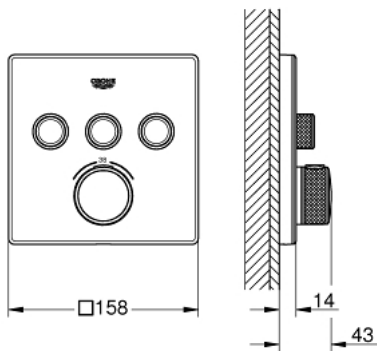

29 157 LS0 GROHTHERM SMARTCONTROL ТЕРМОСТАТ ПРИХОВАНОГО МОНТАЖУ ІЗ 3 КНОПКАМИ КЕРУВАННЯ

ОПИС ПРОДУКТУ

- Колір: Білий місяць, хром
- комплект верхньої монтажної частини для вбудованої частини GROHE Rapido SmartBox 35 600/35 604
- металева настінна накладка із GROHE FastFixation (накладка з кришкою і флісовий ущільнювач, вбудоване кріплення), припасування в межах 6°
- покриття GROHE LongLife
- GROHE SmartControl вмикається натисканням кнопки Вкл/Викл, збільшення водного потоку повертанням рукоятки від режиму GROHE EcoJoy (мінімальний) до Full Flow (максимальний)
- замінні символи
- GROHE TurboStat вбудований термоелемент
- GROHE ProGrip із шорсткою структурою
- GROHE SafeStop - попередньо встановлений обмежувач температури на 38°C
- GROHE SafeStop Plus (додаткова опція) - обмежувач температури води до 43°C / 46°C
- вбудовані зворотні клапани і очисні фільтри
- декілька виходів можуть бути задіяні одночасно
- накладна панель із акрилового скла кольору "Білий місяць"
- без набору для чорнової обробки 35 600/35 604 (замовляйте окремо)
- пропускна здатність виходів: вихід А = 23 л/хв вихід В = 27 л/хв вихід С = 23 л/хв вихід А + В = 33 л/хв вихід А + В + С = 36 л/хв