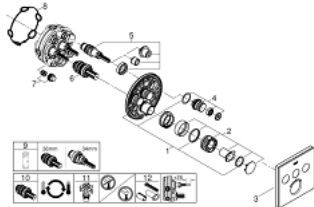

29 157 LS0 GROHTHERM SMARTCONTROL ТЕРМОСТАТ ПРИХОВАНОГО МОНТАЖУ ІЗ 3 КНОПКАМИ КЕРУВАННЯ

ЗАПАСНІ ЧАСТИНИ , вересня 2016 – зараз

- 1: Монтажна плита (Артикул запчастини 48362000)
 - 2: Ручка регулювання температури (Артикул запчастини 49029000)
 - 2.1: Захисна кришка (Артикул запчастини 1015030000)
 - 2.2: handle adaptor (Артикул запчастини 1015059990)
 - 3: Розетка (Артикул запчастини 49043LS0)
 - 4: Натискна кнопка (Артикул запчастини 48361000)
 - 4.1: pushbutton (Артикул запчастини 14077000)
 - 5: Картридж (Артикул запчастини 48359000)
 - 5.1: Шпindel (Артикул запчастини 49088000)
 - 6: Термостатичний компактний картридж 3/4" (Артикул запчастини 49028000)
 - 7: Зворотні клапани (Артикул запчастини 47979000)
 - 8: Ущільнювач (Артикул запчастини 48360000)
 - 9: Свічковий ключ (Артикул запчастини 49059000)*
 - 10: Картридж GROHE TurboStat 3/4" (Артикул запчастини 49003000)*
 - 11: Сервісні заглушки (Артикул запчастини 1405300М)*
 - 12: Універсальний набір подовжувачів для одноважільних змішувачів, 25 мм (Артикул запчастини 14048000)*
- * Додаткові аксесуари