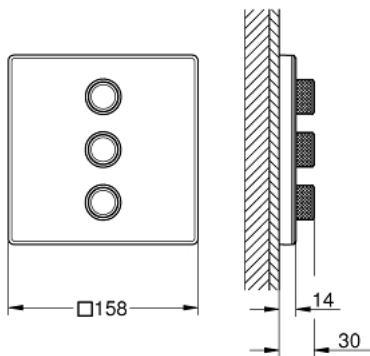

## 29 158 LS0 GROHTHERM SMARTCONTROL КОМПЛЕКТ ВЕРХНЬОЇ МОНТАЖНОЇ ЧАСТИНИ ДЛЯ ВЕНТИЛЯ НА 3 ВИХОДИ

### ОПИС ПРОДУКТУ

- Колір: Білий місяць, хром
- комплект верхньої монтажної частини для вбудованої частини GROHE Rapido SmartBox 35 600/35 604/35 601
- металева настінна накладка із GROHE FastFixation (накладка з кришкою і флісовий ущільнювач, вбудоване кріплення), припасування в межах 6°
- тонка 10 мм накладка
- покриття GROHE LongLife
- GROHE SmartControl вмикається натисканням кнопки Вкл/Викл, збільшення водного потоку повертанням рукоятки від режиму GROHE EcoJoy (мінімальний) до Full Flow (максимальний)
- замінні символи
- GROHE ProGrip із шорсткою структурою
- декілька виходів можуть бути задіяні одночасно
- накладна панель із акрилового скла кольору "Білий місяць"
- без набору для чорнкової обробки 35 600/35 604 (замовляйте окремо)
- пропускну здатність виходів: вихід D = 28 л/хв вихід E = 28 л/хв вихід A = 28 л/хв вихід D+E+A = 65 л/хв
- додатковий редуктор потоку для відповідності вимогам CALGreen