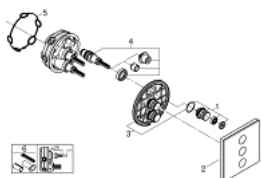

## 29 158 LS0 GROHTHERM SMARTCONTROL КОМПЛЕКТ ВЕРХНЬОЇ МОНТАЖНОЇ ЧАСТИНИ ДЛЯ ВЕНТИЛЯ НА 3 ВИХОДИ

### ОПИС ПРОДУКТУ

- Колір: Білий місяць, хром
- комплект верхньої монтажної частини для вбудованої частини GROHE Rapido SmartBox 35 600/35 604/35 601
- металева настінна накладка із GROHE FastFixation (накладка з кришкою і флісовий ущільнювач, вбудоване кріплення), припасування в межах 6°
- тонка 10 мм накладка
- покриття GROHE LongLife
- GROHE SmartControl вмикається натисканням кнопки Вкл/Викл, збільшення водного потоку повертанням рукоятки від режиму GROHE EcoJoy (мінімальний) до Full Flow (максимальний)
- замінні символи
- GROHE ProGrip із шорсткою структурою
- декілька виходів можуть бути задіяні одночасно
- накладна панель із акрилового скла кольору "Білий місяць"
- без набору для чорнкової обробки 35 600/35 604 (замовляйте окремо)
- пропускну здатність виходів: вихід D = 28 л/хв вихід E = 28 л/хв вихід A = 28 л/хв вихід D+E+A = 65 л/хв
- додатковий редуктор потоку для відповідності вимогам CALGreen