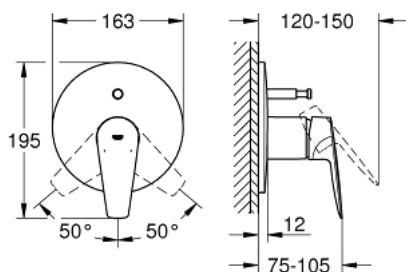

29 190 001 BAUEDGE ОДНОВАЖІЛЬНИЙ ЗМІШУВАЧ ДЛЯ ВАННИ 1/2"

ОПИС ПРОДУКТУ

- Колір: хром
- trim set for use with rough-in box 32 962 001, 33 963 001 or 33 965 001
- без блоку прихованого монтажу
- GROHE SmoothControl 46 мм керамічний картридж
- GROHE LongLife поверхня
- GROHE FastFixation насувна розетка із прихованим кріпленням
- ущільнювач розетки і важіля
- металева настінна розетка

29 190 001 BAUEDGE ОДНОВАЖІЛЬНИЙ ЗМІШУВАЧ ДЛЯ ВАННИ 1/2"

ЗАПАСНІ ЧАСТИНИ , травня 2019 – зараз

- 1: Розетка (Артикул запчастини 46905000)
 - 2: Ковпачок (Артикул запчастини 09038000)
 - 3: Перемикач (Артикул запчастини 46737000)
 - 4: Обмежувач температури (Артикул запчастини 46375000)*
 - 5: Комплект подовжувачів (Артикул запчастини 46191000)*
 - 6: Комплект подовжувачів (Артикул запчастини 46343000)*
- * Додаткові аксесуари