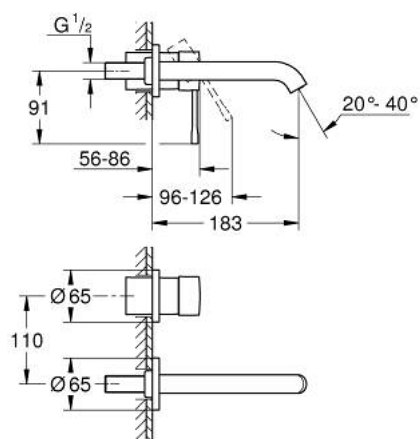

29 192 A01 ESSENCE ЗМІШУВАЧ ДЛЯ РАКОВИНИ НА 2 ОТВОРИ М-РОЗМІРУ

ОПИС ПРОДУКТУ

- Колір: графіт темний
- настінний монтаж
- комплект верхньої монтажної частини для вбудованої частини 23 571 000 / 32 635 000
- без блоку прихованого монтажу
- металева розетка
- металевий важіль
- покриття GROHE LongLife
- GROHE EcoJoy – технологія неперевершеного потоку при економному використанні води
- максимальна витрата (при тиску 3 бар) 5 л/хв
- GROHE AquaGuide аератор, що регулюється
- міжосьова відстань 110 мм
- виступ 183 мм
- мінімальний рекомендований тиск 1.0 бар
- професійна версія

29 192 A01 ESSENCE ЗМІШУВАЧ ДЛЯ РАКОВИНИ НА 2 ОТВОРИ М-РОЗМІРУ

ЗАПАСНІ ЧАСТИНИ , квітня 2022 – зараз

1: Важіль (Артикул запчастини 46916A00)

2: Вилив (Артикул запчастини 48638A00)

2.1: Аератор (Артикул запчастини 48480000)

2.2: Гвинт (Артикул запчастини 43094000)

3: Подовжувач (Артикул запчастини 46943000)*

* Додаткові аксесуари