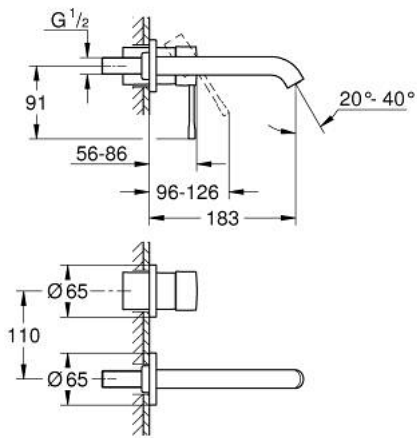

## 29 192 AL1 ESSENCE ЗМІШУВАЧ ДЛЯ РАКОВИНИ НА 2 ОТВОРИ М-РОЗМІРУ

### ОПИС ПРОДУКТУ

- Колір: графіт темний матовий
- настінний монтаж
- комплект верхньої монтажної частини для вбудованої частини 23 571 000 / 32 635 000
- без блоку прихованого монтажу
- металева розетка
- металевий важіль
- покриття GROHE LongLife
- GROHE EcoJoy – технологія неперевершеного потоку при економному використанні води
- максимальна витрата (при тиску 3 бар) 5 л/хв
- GROHE AquaGuide аератор, що регулюється
- міжосьова відстань 110 мм
- виступ 183 мм
- мінімальний рекомендований тиск 1.0 бар
- професійна версія

## 29 192 AL1 ESSENCE ЗМІШУВАЧ ДЛЯ РАКОВИНИ НА 2 ОТВОРИ М-РОЗМІРУ

**ЗАПАСНІ ЧАСТИНИ** , квітня 2022 – зараз

1: Важіль (Артикул запчастини 46916AL0)

2: Вилив (Артикул запчастини 48638AL0)

2.1: Аератор (Артикул запчастини 48480000)

2.2: Гвинт (Артикул запчастини 43094000)

3: Подовжувач (Артикул запчастини 46943000)\*

\* Додаткові аксесуари