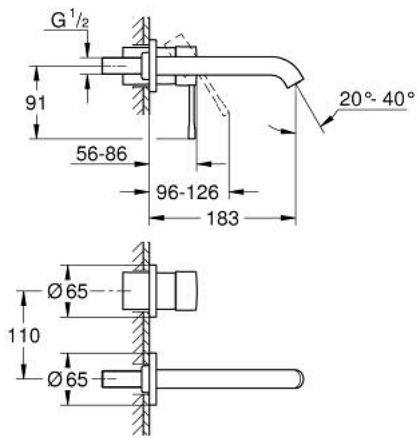

## 29 192 DA1 ESSENCE ЗМІШУВАЧ ДЛЯ РАКОВИНИ НА 2 ОТВОРИ М-РОЗМІРУ

### ОПИС ПРОДУКТУ

- Колір: теплий захід сонця
- настінний монтаж
- комплект верхньої монтажної частини для вбудованої частини 23 571 000 / 32 635 000
- без блоку прихованого монтажу
- металева розетка
- металевий важіль
- покриття GROHE LongLife
- GROHE EcoJoy – технологія неперевершеного потоку при економному використанні води
- максимальна витрата (при тиску 3 бар) 5 л/хв
- GROHE AquaGuide аератор, що регулюється
- міжосьова відстань 110 мм
- виступ 183 мм
- мінімальний рекомендований тиск 1.0 бар
- професійна версія

## 29 192 DA1 ESSENCE ЗМІШУВАЧ ДЛЯ РАКОВИНИ НА 2 ОТВОРИ М-РОЗМІРУ

**ЗАПАСНІ ЧАСТИНИ** , квітня 2022 – зараз

1: Важіль (Артикул запчастини 46916DA0)

2: Вилив (Артикул запчастини 48638DA0)

2.1: Аератор (Артикул запчастини 48480000)

2.2: Гвинт (Артикул запчастини 43094000)

3: Подовжувач (Артикул запчастини 46943000)\*

\* Додаткові аксесуари