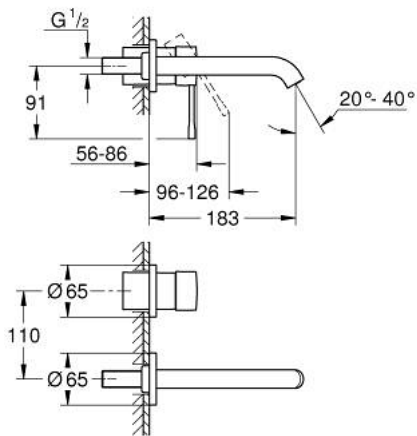

29 192 DC1 ESSENCE ЗМІШУВАЧ ДЛЯ РАКОВИНИ НА 2 ОТВОРИ М-РОЗМІРУ

ОПИС ПРОДУКТУ

- Колір: суперсталь
- настінний монтаж
- комплект верхньої монтажної частини для вбудованої частини 23 571 000 / 32 635 000
- без блоку прихованого монтажу
- металева розетка
- металевий важіль
- покриття GROHE LongLife
- GROHE EcoJoy – технологія неперевершеного потоку при економному використанні води
- максимальна витрата (при тиску 3 бар) 5 л/хв
- GROHE AquaGuide аератор, що регулюється
- міжосьова відстань 110 мм
- виступ 183 мм
- мінімальний рекомендований тиск 1.0 бар
- професійна версія

29 192 DC1 ESSENCE ЗМІШУВАЧ ДЛЯ РАКОВИНИ НА 2 ОТВОРИ М-РОЗМІРУ

ЗАПАСНІ ЧАСТИНИ , квітня 2022 – зараз

1: Важіль (Артикул запчастини 46916DC0)

2: Вилив (Артикул запчастини 48638DC0)

2.1: Аератор (Артикул запчастини 48480000)

2.2: Гвинт (Артикул запчастини 43094000)

3: Подовжувач (Артикул запчастини 46943000)*

* Додаткові аксесуари