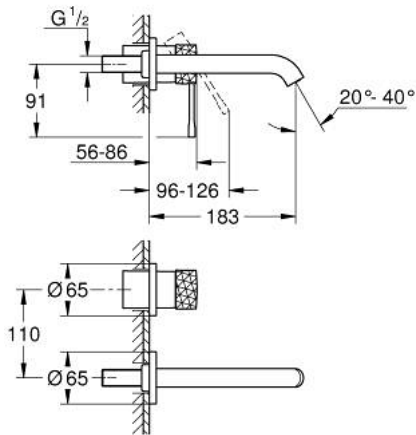

29 192 DE1 ESSENCE ЗМІШУВАЧ ДЛЯ РАКОВИНИ НА 2 ОТВОРИ М-РОЗМІРУ

ОПИС ПРОДУКТУ

- Колір: brushed crafted warm sunset
- настінний монтаж
- комплект верхньої монтажної частини для вбудованої частини 23 571 000 / 32 635 000
- без блоку прихованого монтажу
- металева розетка
- металевий важіль з рельєфною поверхнею
- покриття GROHE LongLife
- GROHE EcoJoy – технологія неперевершеного потоку при економному використанні води
- максимальна витрата (при тиску 3 бар) 5 л/хв
- GROHE AquaGuide аератор, що регулюється
- міжосьова відстань 110 мм
- виступ 183 мм
- мінімальний рекомендований тиск 1.0 бар
- професійна версія

29 192 DE1 ESSENCE ЗМІШУВАЧ ДЛЯ РАКОВИНИ НА 2 ОТВОРИ М-РОЗМІРУ

ЗАПАСНІ ЧАСТИНИ , грудня 2024 – зараз

1: Важіль (Артикул запчастини 46916DE0)

2: Вилив (Артикул запчастини 48638DL0)

2.1: Аератор (Артикул запчастини 48480000)

2.2: Гвинт (Артикул запчастини 43094000)

3: Подовжувач (Артикул запчастини 46943000)*

* Додаткові аксесуари